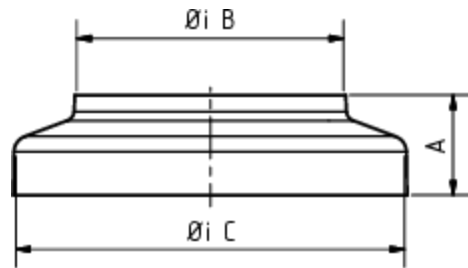

STANDROHRKAPPE FLACH

Art.-Nr.: 62704
Nenngröße [mm]: 100/116
Material: Zink

**Maße [mm]:**

A	B	C
27	100	116