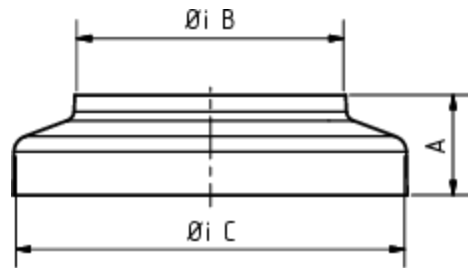

**STANDROHRKAPPE FLACH**

**Art.-Nr.:** 56704  
**Nenngröße [mm]:** 100/116  
**Material:** UGINOX Patina K41

**Maße [mm]:**

A	B	C
27	100	116