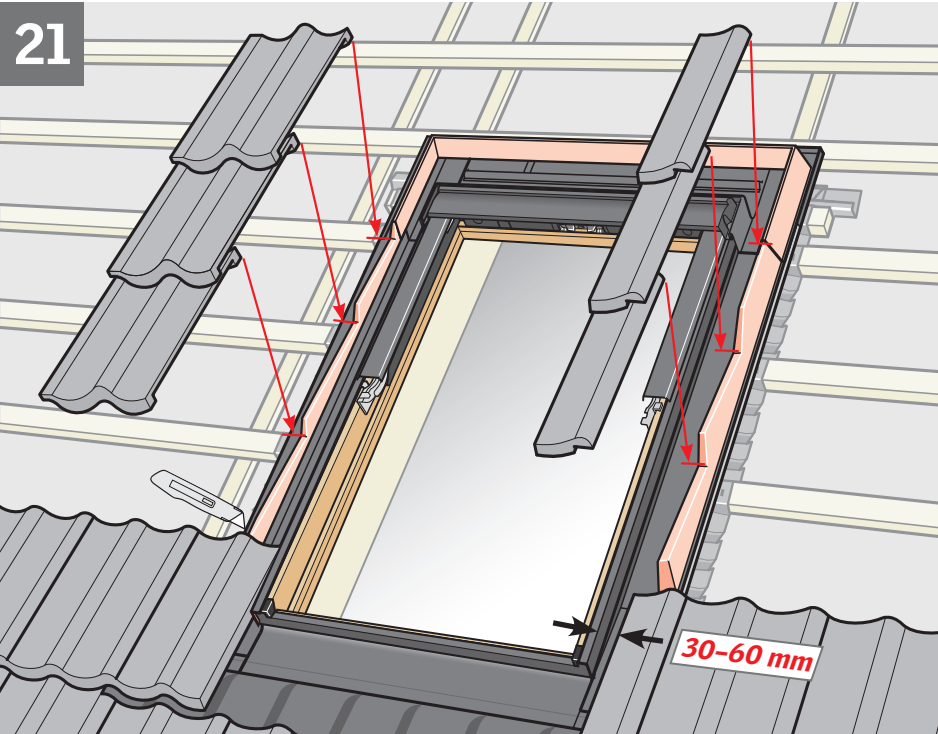

## EDZ

BDX  
BFX

8

9

10

11

12

<b>AR:</b> VELUX Argentina S.A. 348 4 639944	<b>HU:</b> VELUX Magyarország Kft. (06/1) 436-0601
<b>AT:</b> VELUX Österreich GmbH 02245/32 3 50	<b>IE:</b> VELUX Company Ltd. 01 848 8775
<b>AU:</b> VELUX Australia Pty. Ltd. 1300 859 856	<b>IT:</b> VELUX Italia s.p.a. 045/6173666
<b>BA:</b> VELUX Bosna i Hercegovina d.o.o. 033/626 493, 626 494	<b>JP:</b> VELUX-Japan Ltd. 0570-00-8145
<b>BE:</b> VELUX Belgium (010) 42.09.09	<b>LT:</b> VELUX Lietuva, UAB (85) 270 91 01
<b>BG:</b> VELUX Bulgaria EOOD 02/955 99 30	<b>LV:</b> VELUX Latvia SIA 67 27 77 33
<b>BY:</b> FE VELUX Roof Windows (017) 217 7385	<b>NL:</b> VELUX Nederland B.V. 030 - 6 629 629
<b>CA:</b> VELUX Canada Inc. 1 800 88-VELUX (888-3589)	<b>NO:</b> VELUX Norge AS 22 51 06 00
<b>CH:</b> VELUX Schweiz AG 0848 945 549	<b>NZ:</b> VELUX New Zealand Ltd. 0800 650 445
<b>CL:</b> VELUX Chile Limitada 2 953 6789	<b>PL:</b> VELUX Polska Sp. z o.o. (022) 33 77 000 / 33 77 070
<b>CN:</b> VELUX (CHINA) CO. LTD. 0316-607 27 27	<b>PT:</b> VELUX Portugal, Lda 21 880 00 60
<b>CZ:</b> VELUX Česká republika, s.r.o. 531 015 511	<b>RO:</b> VELUX România S.R.L. 0-8008-83589
<b>DE:</b> VELUX Deutschland GmbH 0800/3 27 27 27 Kostenlos aus dem deutschen Festnetz	<b>RS:</b> VELUX Srbija d.o.o. 011 20 57 500
<b>DK:</b> VELUX Danmark A/S 45 16 45 16	<b>RU:</b> ZAO VELUX (495) 737 75 20
<b>EE:</b> VELUX Eesti OÜ 621 7790	<b>SE:</b> VELUX Svenska AB 042/20 83 80
<b>ES:</b> VELUX Spain, S.A. 91 509 71 00	<b>SI:</b> VELUX Slovenija d.o.o. 01 724 68 68
<b>FI:</b> VELUX Suomi Oy 0207 290 800	<b>SK:</b> VELUX Slovensko, s.r.o. (02) 33 000 555
<b>FR:</b> VELUX France 0821 02 15 15 0,119€ TTC/min	<b>TR:</b> VELUX Çatı Pencereleri Ticaret Limited Şirketi 0 216 302 54 10
<b>GB:</b> VELUX Company Ltd. 01592 778 225	<b>UA:</b> VELUX Ukraina TOV (044) 2916070
<b>HR:</b> VELUX Hrvatska d.o.o. 01/5555 444	<b>US:</b> VELUX America Inc. 1-800-88-VELUX