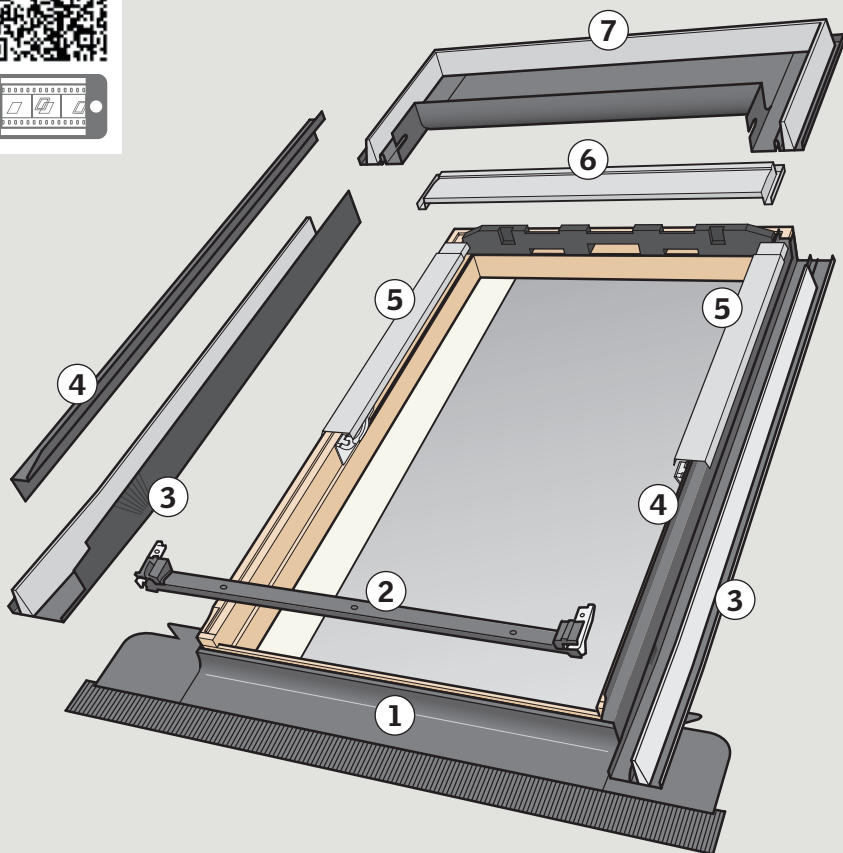

## EDZ

BDX  
BFX

8

9

10

11

12

<b>AR:</b> VELUX Argentina S.A. 348 4 639944	<b>HU:</b> VELUX Magyarország Kft. (06/1) 436-0601
<b>AT:</b> VELUX Österreich GmbH 02245/32 3 50	<b>IE:</b> VELUX Company Ltd. 01 848 8775
<b>AU:</b> VELUX Australia Pty. Ltd. 1300 859 856	<b>IT:</b> VELUX Italia s.p.a. 045/6173666
<b>BA:</b> VELUX Bosna i Hercegovina d.o.o. 033/626 493, 626 494	<b>JP:</b> VELUX-Japan Ltd. 0570-00-8145
<b>BE:</b> VELUX Belgium (010) 42.09.09	<b>LT:</b> VELUX Lietuva, UAB (85) 270 91 01
<b>BG:</b> VELUX Bulgaria EOOD 02/955 99 30	<b>LV:</b> VELUX Latvia SIA 67 27 77 33
<b>BY:</b> FE VELUX Roof Windows (017) 217 7385	<b>NL:</b> VELUX Nederland B.V. 030 - 6 629 629
<b>CA:</b> VELUX Canada Inc. 1 800 88-VELUX (888-3589)	<b>NO:</b> VELUX Norge AS 22 51 06 00
<b>CH:</b> VELUX Schweiz AG 0848 945 549	<b>NZ:</b> VELUX New Zealand Ltd. 0800 650 445
<b>CL:</b> VELUX Chile Limitada 2 953 6789	<b>PL:</b> VELUX Polska Sp. z o.o. (022) 33 77 000 / 33 77 070
<b>CN:</b> VELUX (CHINA) CO. LTD. 0316-607 27 27	<b>PT:</b> VELUX Portugal, Lda 21 880 00 60
<b>CZ:</b> VELUX Česká republika, s.r.o. 531 015 511	<b>RO:</b> VELUX România S.R.L. 0-8008-83589
<b>DE:</b> VELUX Deutschland GmbH 0800/3 27 27 27 Kostenlos aus dem deutschen Festnetz	<b>RS:</b> VELUX Srbija d.o.o. 011 20 57 500
<b>DK:</b> VELUX Danmark A/S 45 16 45 16	<b>RU:</b> ZAO VELUX (495) 737 75 20
<b>EE:</b> VELUX Eesti OÜ 621 7790	<b>SE:</b> VELUX Svenska AB 042/20 83 80
<b>ES:</b> VELUX Spain, S.A. 91 509 71 00	<b>SI:</b> VELUX Slovenija d.o.o. 01 724 68 68
<b>FI:</b> VELUX Suomi Oy 0207 290 800	<b>SK:</b> VELUX Slovensko, s.r.o. (02) 33 000 555
<b>FR:</b> VELUX France 0821 02 15 15 0,119€ TTC/min	<b>TR:</b> VELUX Çatı Pencereleri Ticaret Limited Şirketi 0 216 302 54 10
<b>GB:</b> VELUX Company Ltd. 01592 778 225	<b>UA:</b> VELUX Ukraina TOV (044) 2916070
<b>HR:</b> VELUX Hrvatska d.o.o. 01/5555 444	<b>US:</b> VELUX America Inc. 1-800-88-VELUX