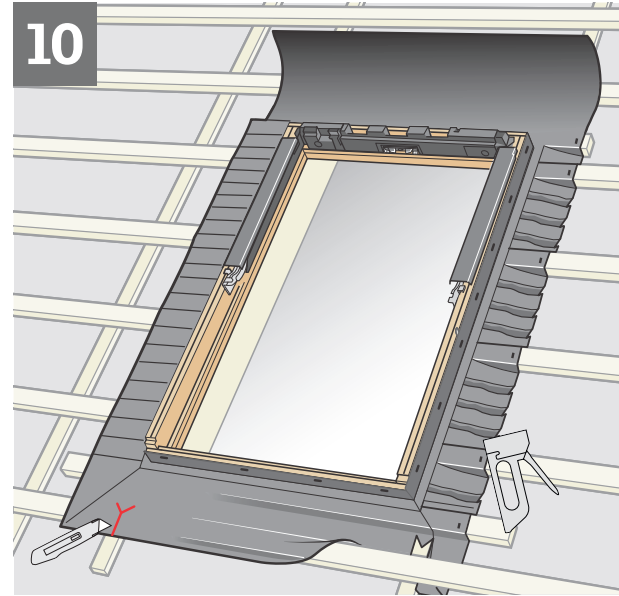

## EDZ

BDX  
BFX

8

9

10

11

12

<b>AR:</b> VELUX Argentina S.A. 348 4 639944	<b>HU:</b> VELUX Magyarország Kft. (06/1) 436-0601
<b>AT:</b> VELUX Österreich GmbH 02245/32 3 50	<b>IE:</b> VELUX Company Ltd. 01 848 8775
<b>AU:</b> VELUX Australia Pty. Ltd. 1300 859 856	<b>IT:</b> VELUX Italia s.p.a. 045/6173666
<b>BA:</b> VELUX Bosna i Hercegovina d.o.o. 033/626 493, 626 494	<b>JP:</b> VELUX-Japan Ltd. 0570-00-8145
<b>BE:</b> VELUX Belgium (010) 42.09.09	<b>LT:</b> VELUX Lietuva, UAB (85) 270 91 01
<b>BG:</b> VELUX Bulgaria EOOD 02/955 99 30	<b>LV:</b> VELUX Latvia SIA 67 27 77 33
<b>BY:</b> FE VELUX Roof Windows (017) 217 7385	<b>NL:</b> VELUX Nederland B.V. 030 - 6 629 629
<b>CA:</b> VELUX Canada Inc. 1 800 88-VELUX (888-3589)	<b>NO:</b> VELUX Norge AS 22 51 06 00
<b>CH:</b> VELUX Schweiz AG 0848 945 549	<b>NZ:</b> VELUX New Zealand Ltd. 0800 650 445
<b>CL:</b> VELUX Chile Limitada 2 953 6789	<b>PL:</b> VELUX Polska Sp. z o.o. (022) 33 77 000 / 33 77 070
<b>CN:</b> VELUX (CHINA) CO. LTD. 0316-607 27 27	<b>PT:</b> VELUX Portugal, Lda 21 880 00 60
<b>CZ:</b> VELUX Česká republika, s.r.o. 531 015 511	<b>RO:</b> VELUX România S.R.L. 0-8008-83589
<b>DE:</b> VELUX Deutschland GmbH 0800/3 27 27 27 Kostenlos aus dem deutschen Festnetz	<b>RS:</b> VELUX Srbija d.o.o. 011 20 57 500
<b>DK:</b> VELUX Danmark A/S 45 16 45 16	<b>RU:</b> ZAO VELUX (495) 737 75 20
<b>EE:</b> VELUX Eesti OÜ 621 7790	<b>SE:</b> VELUX Svenska AB 042/20 83 80
<b>ES:</b> VELUX Spain, S.A. 91 509 71 00	<b>SI:</b> VELUX Slovenija d.o.o. 01 724 68 68
<b>FI:</b> VELUX Suomi Oy 0207 290 800	<b>SK:</b> VELUX Slovensko, s.r.o. (02) 33 000 555
<b>FR:</b> VELUX France 0821 02 15 15 0,119€ TTC/min	<b>TR:</b> VELUX Çatı Pencereleri Ticaret Limited Şirketi 0 216 302 54 10
<b>GB:</b> VELUX Company Ltd. 01592 778 225	<b>UA:</b> VELUX Ukraina TOV (044) 2916070
<b>HR:</b> VELUX Hrvatska d.o.o. 01/5555 444	<b>US:</b> VELUX America Inc. 1-800-88-VELUX