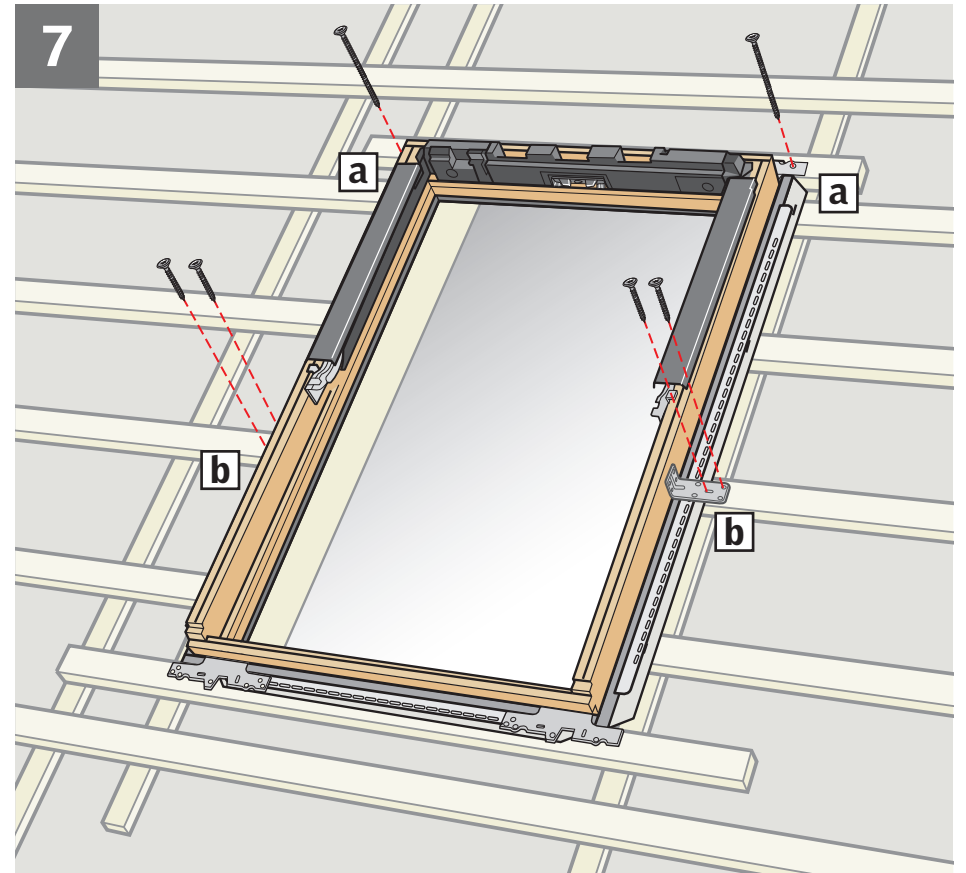

## EDZ

BDX  
BFX

8

9

10

11

12

<b>AR:</b> VELUX Argentina S.A. 348 4 639944	<b>HU:</b> VELUX Magyarország Kft. (06/1) 436-0601
<b>AT:</b> VELUX Österreich GmbH 02245/32 3 50	<b>IE:</b> VELUX Company Ltd. 01 848 8775
<b>AU:</b> VELUX Australia Pty. Ltd. 1300 859 856	<b>IT:</b> VELUX Italia s.p.a. 045/6173666
<b>BA:</b> VELUX Bosna i Hercegovina d.o.o. 033/626 493, 626 494	<b>JP:</b> VELUX-Japan Ltd. 0570-00-8145
<b>BE:</b> VELUX Belgium (010) 42.09.09	<b>LT:</b> VELUX Lietuva, UAB (85) 270 91 01
<b>BG:</b> VELUX Bulgaria EOOD 02/955 99 30	<b>LV:</b> VELUX Latvia SIA 67 27 77 33
<b>BY:</b> FE VELUX Roof Windows (017) 217 7385	<b>NL:</b> VELUX Nederland B.V. 030 - 6 629 629
<b>CA:</b> VELUX Canada Inc. 1 800 88-VELUX (888-3589)	<b>NO:</b> VELUX Norge AS 22 51 06 00
<b>CH:</b> VELUX Schweiz AG 0848 945 549	<b>NZ:</b> VELUX New Zealand Ltd. 0800 650 445
<b>CL:</b> VELUX Chile Limitada 2 953 6789	<b>PL:</b> VELUX Polska Sp. z o.o. (022) 33 77 000 / 33 77 070
<b>CN:</b> VELUX (CHINA) CO. LTD. 0316-607 27 27	<b>PT:</b> VELUX Portugal, Lda 21 880 00 60
<b>CZ:</b> VELUX Česká republika, s.r.o. 531 015 511	<b>RO:</b> VELUX România S.R.L. 0-8008-83589
<b>DE:</b> VELUX Deutschland GmbH 0800/3 27 27 27 Kostenlos aus dem deutschen Festnetz	<b>RS:</b> VELUX Srbija d.o.o. 011 20 57 500
<b>DK:</b> VELUX Danmark A/S 45 16 45 16	<b>RU:</b> ZAO VELUX (495) 737 75 20
<b>EE:</b> VELUX Eesti OÜ 621 7790	<b>SE:</b> VELUX Svenska AB 042/20 83 80
<b>ES:</b> VELUX Spain, S.A. 91 509 71 00	<b>SI:</b> VELUX Slovenija d.o.o. 01 724 68 68
<b>FI:</b> VELUX Suomi Oy 0207 290 800	<b>SK:</b> VELUX Slovensko, s.r.o. (02) 33 000 555
<b>FR:</b> VELUX France 0821 02 15 15 0,119€ TTC/min	<b>TR:</b> VELUX Çatı Pencereleri Ticaret Limited Şirketi 0 216 302 54 10
<b>GB:</b> VELUX Company Ltd. 01592 778 225	<b>UA:</b> VELUX Ukraina TOV (044) 2916070
<b>HR:</b> VELUX Hrvatska d.o.o. 01/5555 444	<b>US:</b> VELUX America Inc. 1-800-88-VELUX