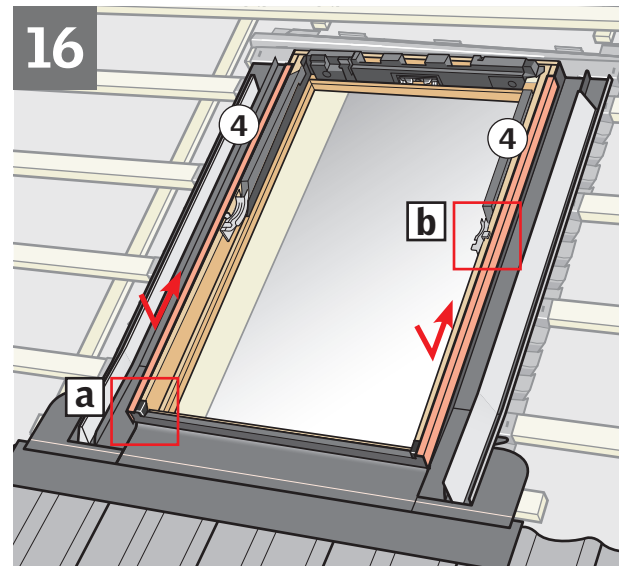

## EDZ

BDX  
BFX

8

9

10

11

12

<b>AR:</b> VELUX Argentina S.A. 348 4 639944	<b>HU:</b> VELUX Magyarország Kft. (06/1) 436-0601
<b>AT:</b> VELUX Österreich GmbH 02245/32 3 50	<b>IE:</b> VELUX Company Ltd. 01 848 8775
<b>AU:</b> VELUX Australia Pty. Ltd. 1300 859 856	<b>IT:</b> VELUX Italia s.p.a. 045/6173666
<b>BA:</b> VELUX Bosna i Hercegovina d.o.o. 033/626 493, 626 494	<b>JP:</b> VELUX-Japan Ltd. 0570-00-8145
<b>BE:</b> VELUX Belgium (010) 42.09.09	<b>LT:</b> VELUX Lietuva, UAB (85) 270 91 01
<b>BG:</b> VELUX Bulgaria EOOD 02/955 99 30	<b>LV:</b> VELUX Latvia SIA 67 27 77 33
<b>BY:</b> FE VELUX Roof Windows (017) 217 7385	<b>NL:</b> VELUX Nederland B.V. 030 - 6 629 629
<b>CA:</b> VELUX Canada Inc. 1 800 88-VELUX (888-3589)	<b>NO:</b> VELUX Norge AS 22 51 06 00
<b>CH:</b> VELUX Schweiz AG 0848 945 549	<b>NZ:</b> VELUX New Zealand Ltd. 0800 650 445
<b>CL:</b> VELUX Chile Limitada 2 953 6789	<b>PL:</b> VELUX Polska Sp. z o.o. (022) 33 77 000 / 33 77 070
<b>CN:</b> VELUX (CHINA) CO. LTD. 0316-607 27 27	<b>PT:</b> VELUX Portugal, Lda 21 880 00 60
<b>CZ:</b> VELUX Česká republika, s.r.o. 531 015 511	<b>RO:</b> VELUX România S.R.L. 0-8008-83589
<b>DE:</b> VELUX Deutschland GmbH 0800/3 27 27 27 Kostenlos aus dem deutschen Festnetz	<b>RS:</b> VELUX Srbija d.o.o. 011 20 57 500
<b>DK:</b> VELUX Danmark A/S 45 16 45 16	<b>RU:</b> ZAO VELUX (495) 737 75 20
<b>EE:</b> VELUX Eesti OÜ 621 7790	<b>SE:</b> VELUX Svenska AB 042/20 83 80
<b>ES:</b> VELUX Spain, S.A. 91 509 71 00	<b>SI:</b> VELUX Slovenija d.o.o. 01 724 68 68
<b>FI:</b> VELUX Suomi Oy 0207 290 800	<b>SK:</b> VELUX Slovensko, s.r.o. (02) 33 000 555
<b>FR:</b> VELUX France 0821 02 15 15 0,119€ TTC/min	<b>TR:</b> VELUX Çatı Pencereleri Ticaret Limited Şirketi 0 216 302 54 10
<b>GB:</b> VELUX Company Ltd. 01592 778 225	<b>UA:</b> VELUX Ukraina TOV (044) 2916070
<b>HR:</b> VELUX Hrvatska d.o.o. 01/5555 444	<b>US:</b> VELUX America Inc. 1-800-88-VELUX