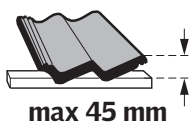

## EDZ

BDX  
BFX

8

9

10

11

12

<b>AR:</b> VELUX Argentina S.A. 348 4 639944	<b>HU:</b> VELUX Magyarország Kft. (06/1) 436-0601
<b>AT:</b> VELUX Österreich GmbH 02245/32 3 50	<b>IE:</b> VELUX Company Ltd. 01 848 8775
<b>AU:</b> VELUX Australia Pty. Ltd. 1300 859 856	<b>IT:</b> VELUX Italia s.p.a. 045/6173666
<b>BA:</b> VELUX Bosna i Hercegovina d.o.o. 033/626 493, 626 494	<b>JP:</b> VELUX-Japan Ltd. 0570-00-8145
<b>BE:</b> VELUX Belgium (010) 42.09.09	<b>LT:</b> VELUX Lietuva, UAB (85) 270 91 01
<b>BG:</b> VELUX Bulgaria EOOD 02/955 99 30	<b>LV:</b> VELUX Latvia SIA 67 27 77 33
<b>BY:</b> FE VELUX Roof Windows (017) 217 7385	<b>NL:</b> VELUX Nederland B.V. 030 - 6 629 629
<b>CA:</b> VELUX Canada Inc. 1 800 88-VELUX (888-3589)	<b>NO:</b> VELUX Norge AS 22 51 06 00
<b>CH:</b> VELUX Schweiz AG 0848 945 549	<b>NZ:</b> VELUX New Zealand Ltd. 0800 650 445
<b>CL:</b> VELUX Chile Limitada 2 953 6789	<b>PL:</b> VELUX Polska Sp. z o.o. (022) 33 77 000 / 33 77 070
<b>CN:</b> VELUX (CHINA) CO. LTD. 0316-607 27 27	<b>PT:</b> VELUX Portugal, Lda 21 880 00 60
<b>CZ:</b> VELUX Česká republika, s.r.o. 531 015 511	<b>RO:</b> VELUX România S.R.L. 0-8008-83589
<b>DE:</b> VELUX Deutschland GmbH 0800/3 27 27 27 Kostenlos aus dem deutschen Festnetz	<b>RS:</b> VELUX Srbija d.o.o. 011 20 57 500
<b>DK:</b> VELUX Danmark A/S 45 16 45 16	<b>RU:</b> ZAO VELUX (495) 737 75 20
<b>EE:</b> VELUX Eesti OÜ 621 7790	<b>SE:</b> VELUX Svenska AB 042/20 83 80
<b>ES:</b> VELUX Spain, S.A. 91 509 71 00	<b>SI:</b> VELUX Slovenija d.o.o. 01 724 68 68
<b>FI:</b> VELUX Suomi Oy 0207 290 800	<b>SK:</b> VELUX Slovensko, s.r.o. (02) 33 000 555
<b>FR:</b> VELUX France 0821 02 15 15 0,119€ TTC/min	<b>TR:</b> VELUX Çatı Pencereleri Ticaret Limited Şirketi 0 216 302 54 10
<b>GB:</b> VELUX Company Ltd. 01592 778 225	<b>UA:</b> VELUX Ukraina TOV (044) 2916070
<b>HR:</b> VELUX Hrvatska d.o.o. 01/5555 444	<b>US:</b> VELUX America Inc. 1-800-88-VELUX