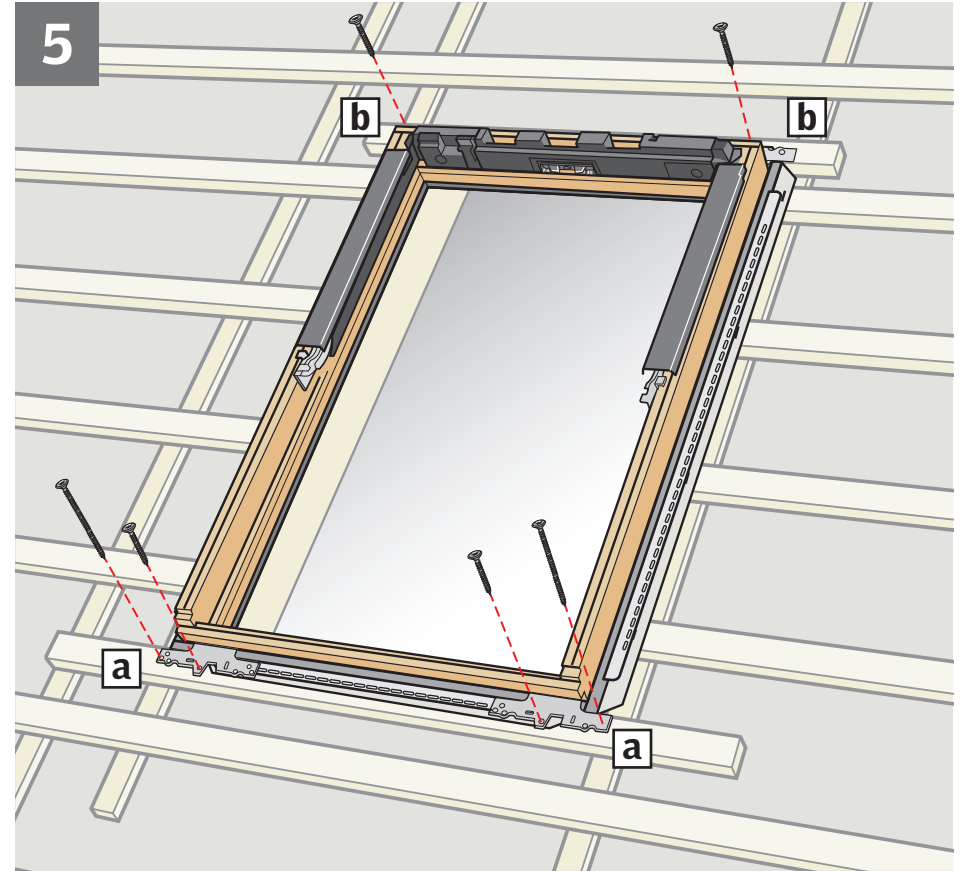

## EDZ

BDX  
BFX

8

9

10

11

12

<b>AR:</b> VELUX Argentina S.A. 348 4 639944	<b>HU:</b> VELUX Magyarország Kft. (06/1) 436-0601
<b>AT:</b> VELUX Österreich GmbH 02245/32 3 50	<b>IE:</b> VELUX Company Ltd. 01 848 8775
<b>AU:</b> VELUX Australia Pty. Ltd. 1300 859 856	<b>IT:</b> VELUX Italia s.p.a. 045/6173666
<b>BA:</b> VELUX Bosna i Hercegovina d.o.o. 033/626 493, 626 494	<b>JP:</b> VELUX-Japan Ltd. 0570-00-8145
<b>BE:</b> VELUX Belgium (010) 42.09.09	<b>LT:</b> VELUX Lietuva, UAB (85) 270 91 01
<b>BG:</b> VELUX Bulgaria EOOD 02/955 99 30	<b>LV:</b> VELUX Latvia SIA 67 27 77 33
<b>BY:</b> FE VELUX Roof Windows (017) 217 7385	<b>NL:</b> VELUX Nederland B.V. 030 - 6 629 629
<b>CA:</b> VELUX Canada Inc. 1 800 88-VELUX (888-3589)	<b>NO:</b> VELUX Norge AS 22 51 06 00
<b>CH:</b> VELUX Schweiz AG 0848 945 549	<b>NZ:</b> VELUX New Zealand Ltd. 0800 650 445
<b>CL:</b> VELUX Chile Limitada 2 953 6789	<b>PL:</b> VELUX Polska Sp. z o.o. (022) 33 77 000 / 33 77 070
<b>CN:</b> VELUX (CHINA) CO. LTD. 0316-607 27 27	<b>PT:</b> VELUX Portugal, Lda 21 880 00 60
<b>CZ:</b> VELUX Česká republika, s.r.o. 531 015 511	<b>RO:</b> VELUX România S.R.L. 0-8008-83589
<b>DE:</b> VELUX Deutschland GmbH 0800/3 27 27 27 Kostenlos aus dem deutschen Festnetz	<b>RS:</b> VELUX Srbija d.o.o. 011 20 57 500
<b>DK:</b> VELUX Danmark A/S 45 16 45 16	<b>RU:</b> ZAO VELUX (495) 737 75 20
<b>EE:</b> VELUX Eesti OÜ 621 7790	<b>SE:</b> VELUX Svenska AB 042/20 83 80
<b>ES:</b> VELUX Spain, S.A. 91 509 71 00	<b>SI:</b> VELUX Slovenija d.o.o. 01 724 68 68
<b>FI:</b> VELUX Suomi Oy 0207 290 800	<b>SK:</b> VELUX Slovensko, s.r.o. (02) 33 000 555
<b>FR:</b> VELUX France 0821 02 15 15 0,119€ TTC/min	<b>TR:</b> VELUX Çatı Pencereleri Ticaret Limited Şirketi 0 216 302 54 10
<b>GB:</b> VELUX Company Ltd. 01592 778 225	<b>UA:</b> VELUX Ukraina TOV (044) 2916070
<b>HR:</b> VELUX Hrvatska d.o.o. 01/5555 444	<b>US:</b> VELUX America Inc. 1-800-88-VELUX