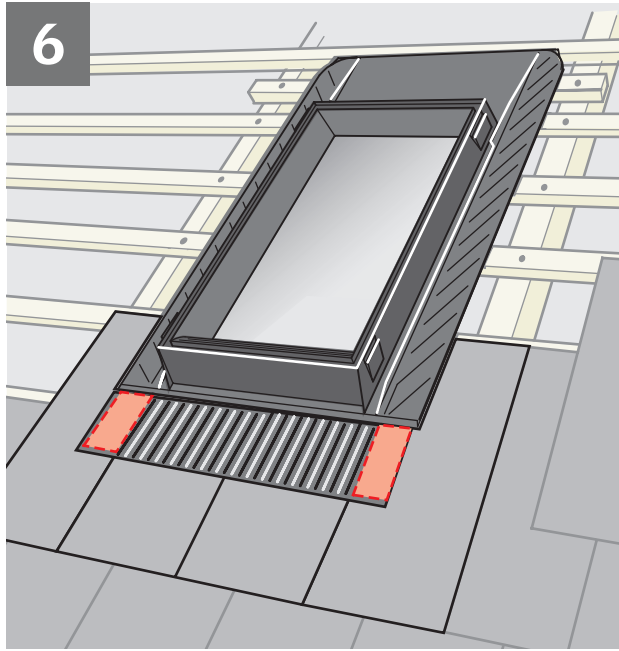

GVK

AR: VELUX Argentina S.A. 0 114 711 5666	IE: VELUX Company Ltd. 1800 409 750
AT: VELUX Österreich GmbH 02245/32 3 50	IT: VELUX Italia s.p.a. 045/6173666
AU: VELUX Australia Pty. Ltd. (02) 9550 3288	JP: VELUX-Japan Ltd. 0570-00-8145
BA: VELUX Bosna i Hercegovina d.o.o. 033/626 493, 626 494	LT: VELUX Lietuva, UAB (85) 270 91 01
BE: VELUX Belgium (010) 42.09.09	LV: VELUX Latvia SIA 67 27 77 33
BG: VELUX Bulgaria EOOD 02/955 95 26	NL: VELUX Nederland B.V. 030 - 6 629 629
BY: VELUX Roof Windows FE. (017) 217 7385	NO: VELUX Norge AS 22 51 06 00
CA: VELUX Canada Inc. 1 800 88-VELUX (888-3589)	NZ: VELUX New Zealand Ltd. 09-6344 126
CH: VELUX Schweiz AG 0848 945 549	PL: VELUX Polska Sp. z o.o. (022) 33 77 000 / 33 77 070
CL: VELUX Chile Limitada 2-231 18 24	PT: VELUX Portugal, Lda 21 880 00 60
CN: VELUX (CHINA) CO. LTD. 0316-607 27 27	RO: VELUX România S.R.L. 0-8008-83589
CZ: VELUX Česká republika, s.r.o. 531 015 511	RS: VELUX Srbija d.o.o. 011 3670 468
DE: VELUX Deutschland GmbH 0180-333 33 99	RU: ZAO VELUX (495) 737 75 20
DK: VELUX Danmark A/S 45 16 45 16	SE: VELUX Svenska AB 042/20 83 80
EE: VELUX Eesti OÜ 621 7790	SI: VELUX Slovenija d.o.o. 01 724 68 68
ES: VELUX Spain, S.A. 91 509 71 00	SK: VELUX Slovensko, s.r.o. (02) 33 000 555
FI: VELUX Suomi Oy 0207 290 800	TR: VELUX Çatı Pencereleri Ticaret Limited Şirketi 0 216 302 54 10
FR: VELUX France 0821 02 15 15 0,119€ TTC/min	UA: VELUX Ukraina TOV (044) 2916070
GB: VELUX Company Ltd. 0870 380 9593	US: VELUX America Inc. 1-800-88-VELUX
HR: VELUX Hrvatska d.o.o.. 01/5555 444	
HU: VELUX Magyarország Kft. (06/1) 436-0601	