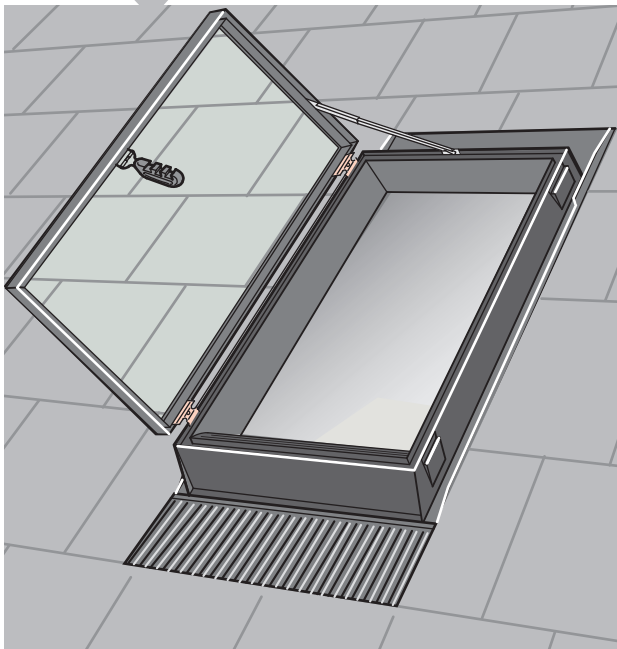

GVK

AR: VELUX Argentina S.A. 0 114 711 5666	IE: VELUX Company Ltd. 1800 409 750
AT: VELUX Österreich GmbH 02245/32 3 50	IT: VELUX Italia s.p.a. 045/6173666
AU: VELUX Australia Pty. Ltd. (02) 9550 3288	JP: VELUX-Japan Ltd. 0570-00-8145
BA: VELUX Bosna i Hercegovina d.o.o. 033/626 493, 626 494	LT: VELUX Lietuva, UAB (85) 270 91 01
BE: VELUX Belgium (010) 42.09.09	LV: VELUX Latvia SIA 67 27 77 33
BG: VELUX Bulgaria EOOD 02/955 95 26	NL: VELUX Nederland B.V. 030 - 6 629 629
BY: VELUX Roof Windows FE. (017) 217 7385	NO: VELUX Norge AS 22 51 06 00
CA: VELUX Canada Inc. 1 800 88-VELUX (888-3589)	NZ: VELUX New Zealand Ltd. 09-6344 126
CH: VELUX Schweiz AG 0848 945 549	PL: VELUX Polska Sp. z o.o. (022) 33 77 000 / 33 77 070
CL: VELUX Chile Limitada 2-231 18 24	PT: VELUX Portugal, Lda 21 880 00 60
CN: VELUX (CHINA) CO. LTD. 0316-607 27 27	RO: VELUX România S.R.L. 0-8008-83589
CZ: VELUX Česká republika, s.r.o. 531 015 511	RS: VELUX Srbija d.o.o. 011 3670 468
DE: VELUX Deutschland GmbH 0180-333 33 99	RU: ZAO VELUX (495) 737 75 20
DK: VELUX Danmark A/S 45 16 45 16	SE: VELUX Svenska AB 042/20 83 80
EE: VELUX Eesti OÜ 621 7790	SI: VELUX Slovenija d.o.o. 01 724 68 68
ES: VELUX Spain, S.A. 91 509 71 00	SK: VELUX Slovensko, s.r.o. (02) 33 000 555
FI: VELUX Suomi Oy 0207 290 800	TR: VELUX Çatı Pencereleri Ticaret Limited Şirketi 0 216 302 54 10
FR: VELUX France 0821 02 15 15 0,119€ TTC/min	UA: VELUX Ukraina TOV (044) 2916070
GB: VELUX Company Ltd. 0870 380 9593	US: VELUX America Inc. 1-800-88-VELUX
HR: VELUX Hrvatska d.o.o.. 01/5555 444	
HU: VELUX Magyarország Kft. (06/1) 436-0601	