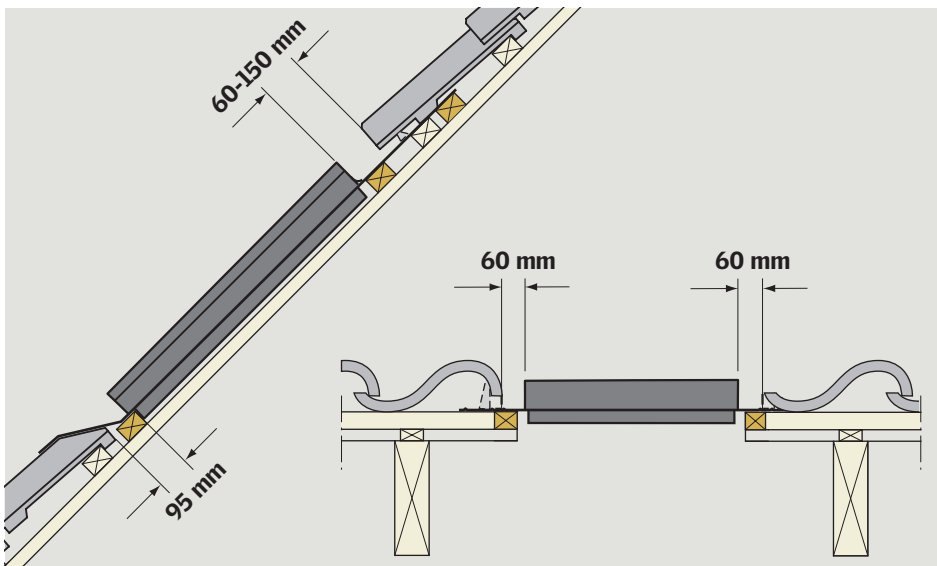

GVK

AR: VELUX Argentina S.A. 0 114 711 5666	IE: VELUX Company Ltd. 1800 409 750
AT: VELUX Österreich GmbH 02245/32 3 50	IT: VELUX Italia s.p.a. 045/6173666
AU: VELUX Australia Pty. Ltd. (02) 9550 3288	JP: VELUX-Japan Ltd. 0570-00-8145
BA: VELUX Bosna i Hercegovina d.o.o. 033/626 493, 626 494	LT: VELUX Lietuva, UAB (85) 270 91 01
BE: VELUX Belgium (010) 42.09.09	LV: VELUX Latvia SIA 67 27 77 33
BG: VELUX Bulgaria EOOD 02/955 95 26	NL: VELUX Nederland B.V. 030 - 6 629 629
BY: VELUX Roof Windows FE. (017) 217 7385	NO: VELUX Norge AS 22 51 06 00
CA: VELUX Canada Inc. 1 800 88-VELUX (888-3589)	NZ: VELUX New Zealand Ltd. 09-6344 126
CH: VELUX Schweiz AG 0848 945 549	PL: VELUX Polska Sp. z o.o. (022) 33 77 000 / 33 77 070
CL: VELUX Chile Limitada 2-231 18 24	PT: VELUX Portugal, Lda 21 880 00 60
CN: VELUX (CHINA) CO. LTD. 0316-607 27 27	RO: VELUX România S.R.L. 0-8008-83589
CZ: VELUX Česká republika, s.r.o. 531 015 511	RS: VELUX Srbija d.o.o. 011 3670 468
DE: VELUX Deutschland GmbH 0180-333 33 99	RU: ZAO VELUX (495) 737 75 20
DK: VELUX Danmark A/S 45 16 45 16	SE: VELUX Svenska AB 042/20 83 80
EE: VELUX Eesti OÜ 621 7790	SI: VELUX Slovenija d.o.o. 01 724 68 68
ES: VELUX Spain, S.A. 91 509 71 00	SK: VELUX Slovensko, s.r.o. (02) 33 000 555
FI: VELUX Suomi Oy 0207 290 800	TR: VELUX Çatı Pencereleri Ticaret Limited Şirketi 0 216 302 54 10
FR: VELUX France 0821 02 15 15 0,119€ TTC/min	UA: VELUX Ukraina TOV (044) 2916070
GB: VELUX Company Ltd. 0870 380 9593	US: VELUX America Inc. 1-800-88-VELUX
HR: VELUX Hrvatska d.o.o.. 01/5555 444	
HU: VELUX Magyarország Kft. (06/1) 436-0601	