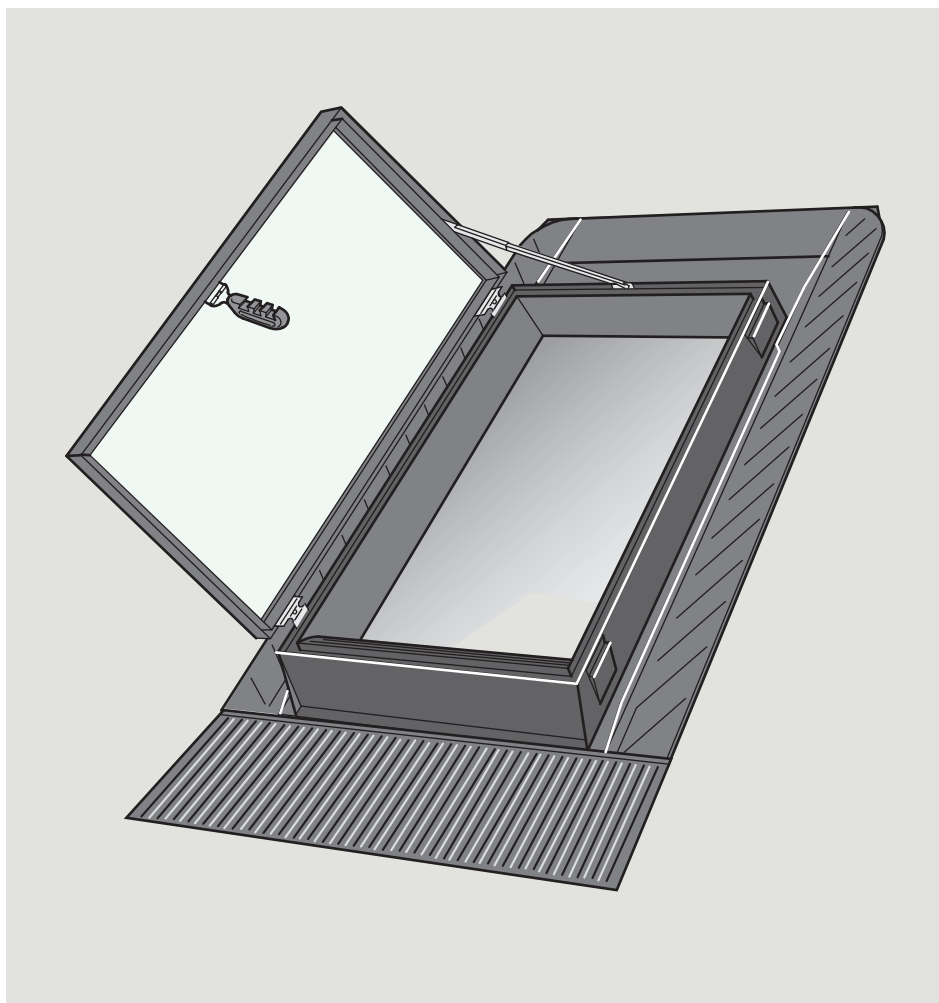

GVK

AR: VELUX Argentina S.A. 0 114 711 5666	IE: VELUX Company Ltd. 1800 409 750
AT: VELUX Österreich GmbH 02245/32 3 50	IT: VELUX Italia s.p.a. 045/6173666
AU: VELUX Australia Pty. Ltd. (02) 9550 3288	JP: VELUX-Japan Ltd. 0570-00-8145
BA: VELUX Bosna i Hercegovina d.o.o. 033/626 493, 626 494	LT: VELUX Lietuva, UAB (85) 270 91 01
BE: VELUX Belgium (010) 42.09.09	LV: VELUX Latvia SIA 67 27 77 33
BG: VELUX Bulgaria EOOD 02/955 95 26	NL: VELUX Nederland B.V. 030 - 6 629 629
BY: VELUX Roof Windows FE. (017) 217 7385	NO: VELUX Norge AS 22 51 06 00
CA: VELUX Canada Inc. 1 800 88-VELUX (888-3589)	NZ: VELUX New Zealand Ltd. 09-6344 126
CH: VELUX Schweiz AG 0848 945 549	PL: VELUX Polska Sp. z o.o. (022) 33 77 000 / 33 77 070
CL: VELUX Chile Limitada 2-231 18 24	PT: VELUX Portugal, Lda 21 880 00 60
CN: VELUX (CHINA) CO. LTD. 0316-607 27 27	RO: VELUX România S.R.L. 0-8008-83589
CZ: VELUX Česká republika, s.r.o. 531 015 511	RS: VELUX Srbija d.o.o. 011 3670 468
DE: VELUX Deutschland GmbH 0180-333 33 99	RU: ZAO VELUX (495) 737 75 20
DK: VELUX Danmark A/S 45 16 45 16	SE: VELUX Svenska AB 042/20 83 80
EE: VELUX Eesti OÜ 621 7790	SI: VELUX Slovenija d.o.o. 01 724 68 68
ES: VELUX Spain, S.A. 91 509 71 00	SK: VELUX Slovensko, s.r.o. (02) 33 000 555
FI: VELUX Suomi Oy 0207 290 800	TR: VELUX Çatı Pencereleri Ticaret Limited Şirketi 0 216 302 54 10
FR: VELUX France 0821 02 15 15 0,119€ TTC/min	UA: VELUX Ukraina TOV (044) 2916070
GB: VELUX Company Ltd. 0870 380 9593	US: VELUX America Inc. 1-800-88-VELUX
HR: VELUX Hrvatska d.o.o.. 01/5555 444	
HU: VELUX Magyarország Kft. (06/1) 436-0601	