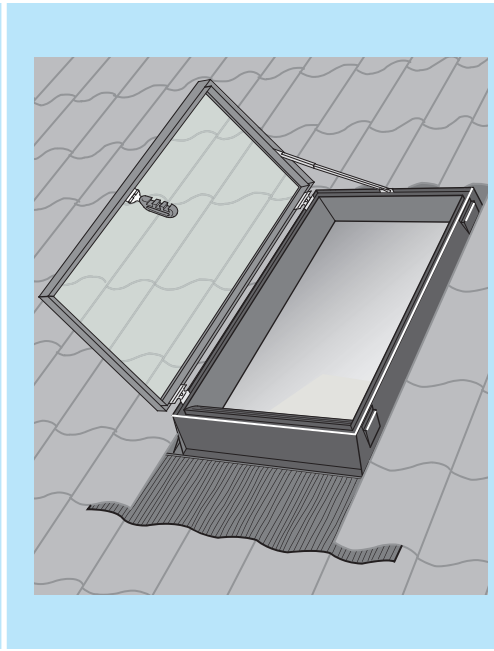

GVK

AR: VELUX Argentina S.A. 0 114 711 5666	IE: VELUX Company Ltd. 1800 409 750
AT: VELUX Österreich GmbH 02245/32 3 50	IT: VELUX Italia s.p.a. 045/6173666
AU: VELUX Australia Pty. Ltd. (02) 9550 3288	JP: VELUX-Japan Ltd. 0570-00-8145
BA: VELUX Bosna i Hercegovina d.o.o. 033/626 493, 626 494	LT: VELUX Lietuva, UAB (85) 270 91 01
BE: VELUX Belgium (010) 42.09.09	LV: VELUX Latvia SIA 67 27 77 33
BG: VELUX Bulgaria EOOD 02/955 95 26	NL: VELUX Nederland B.V. 030 - 6 629 629
BY: VELUX Roof Windows FE. (017) 217 7385	NO: VELUX Norge AS 22 51 06 00
CA: VELUX Canada Inc. 1 800 88-VELUX (888-3589)	NZ: VELUX New Zealand Ltd. 09-6344 126
CH: VELUX Schweiz AG 0848 945 549	PL: VELUX Polska Sp. z o.o. (022) 33 77 000 / 33 77 070
CL: VELUX Chile Limitada 2-231 18 24	PT: VELUX Portugal, Lda 21 880 00 60
CN: VELUX (CHINA) CO. LTD. 0316-607 27 27	RO: VELUX România S.R.L. 0-8008-83589
CZ: VELUX Česká republika, s.r.o. 531 015 511	RS: VELUX Srbija d.o.o. 011 3670 468
DE: VELUX Deutschland GmbH 0180-333 33 99	RU: ZAO VELUX (495) 737 75 20
DK: VELUX Danmark A/S 45 16 45 16	SE: VELUX Svenska AB 042/20 83 80
EE: VELUX Eesti OÜ 621 7790	SI: VELUX Slovenija d.o.o. 01 724 68 68
ES: VELUX Spain, S.A. 91 509 71 00	SK: VELUX Slovensko, s.r.o. (02) 33 000 555
FI: VELUX Suomi Oy 0207 290 800	TR: VELUX Çatı Pencereleri Ticaret Limited Şirketi 0 216 302 54 10
FR: VELUX France 0821 02 15 15 0,119€ TTC/min	UA: VELUX Ukraina TOV (044) 2916070
GB: VELUX Company Ltd. 0870 380 9593	US: VELUX America Inc. 1-800-88-VELUX
HR: VELUX Hrvatska d.o.o.. 01/5555 444	
HU: VELUX Magyarország Kft. (06/1) 436-0601	