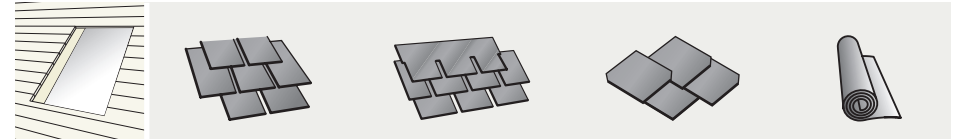

GVK

AR: VELUX Argentina S.A. 0 114 711 5666	IE: VELUX Company Ltd. 1800 409 750
AT: VELUX Österreich GmbH 02245/32 3 50	IT: VELUX Italia s.p.a. 045/6173666
AU: VELUX Australia Pty. Ltd. (02) 9550 3288	JP: VELUX-Japan Ltd. 0570-00-8145
BA: VELUX Bosna i Hercegovina d.o.o. 033/626 493, 626 494	LT: VELUX Lietuva, UAB (85) 270 91 01
BE: VELUX Belgium (010) 42.09.09	LV: VELUX Latvia SIA 67 27 77 33
BG: VELUX Bulgaria EOOD 02/955 95 26	NL: VELUX Nederland B.V. 030 - 6 629 629
BY: VELUX Roof Windows FE. (017) 217 7385	NO: VELUX Norge AS 22 51 06 00
CA: VELUX Canada Inc. 1 800 88-VELUX (888-3589)	NZ: VELUX New Zealand Ltd. 09-6344 126
CH: VELUX Schweiz AG 0848 945 549	PL: VELUX Polska Sp. z o.o. (022) 33 77 000 / 33 77 070
CL: VELUX Chile Limitada 2-231 18 24	PT: VELUX Portugal, Lda 21 880 00 60
CN: VELUX (CHINA) CO. LTD. 0316-607 27 27	RO: VELUX România S.R.L. 0-8008-83589
CZ: VELUX Česká republika, s.r.o. 531 015 511	RS: VELUX Srbija d.o.o. 011 3670 468
DE: VELUX Deutschland GmbH 0180-333 33 99	RU: ZAO VELUX (495) 737 75 20
DK: VELUX Danmark A/S 45 16 45 16	SE: VELUX Svenska AB 042/20 83 80
EE: VELUX Eesti OÜ 621 7790	SI: VELUX Slovenija d.o.o. 01 724 68 68
ES: VELUX Spain, S.A. 91 509 71 00	SK: VELUX Slovensko, s.r.o. (02) 33 000 555
FI: VELUX Suomi Oy 0207 290 800	TR: VELUX Çatı Pencereleri Ticaret Limited Şirketi 0 216 302 54 10
FR: VELUX France 0821 02 15 15 0,119€ TTC/min	UA: VELUX Ukraina TOV (044) 2916070
GB: VELUX Company Ltd. 0870 380 9593	US: VELUX America Inc. 1-800-88-VELUX
HR: VELUX Hrvatska d.o.o.. 01/5555 444	
HU: VELUX Magyarország Kft. (06/1) 436-0601	