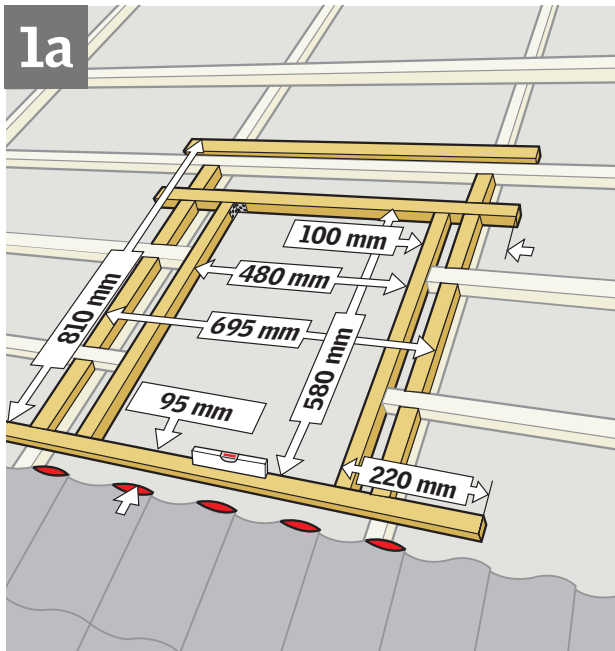

GVK

AR: VELUX Argentina S.A. 0 114 711 5666	IE: VELUX Company Ltd. 1800 409 750
AT: VELUX Österreich GmbH 02245/32 3 50	IT: VELUX Italia s.p.a. 045/6173666
AU: VELUX Australia Pty. Ltd. (02) 9550 3288	JP: VELUX-Japan Ltd. 0570-00-8145
BA: VELUX Bosna i Hercegovina d.o.o. 033/626 493, 626 494	LT: VELUX Lietuva, UAB (85) 270 91 01
BE: VELUX Belgium (010) 42.09.09	LV: VELUX Latvia SIA 67 27 77 33
BG: VELUX Bulgaria EOOD 02/955 95 26	NL: VELUX Nederland B.V. 030 - 6 629 629
BY: VELUX Roof Windows FE. (017) 217 7385	NO: VELUX Norge AS 22 51 06 00
CA: VELUX Canada Inc. 1 800 88-VELUX (888-3589)	NZ: VELUX New Zealand Ltd. 09-6344 126
CH: VELUX Schweiz AG 0848 945 549	PL: VELUX Polska Sp. z o.o. (022) 33 77 000 / 33 77 070
CL: VELUX Chile Limitada 2-231 18 24	PT: VELUX Portugal, Lda 21 880 00 60
CN: VELUX (CHINA) CO. LTD. 0316-607 27 27	RO: VELUX România S.R.L. 0-8008-83589
CZ: VELUX Česká republika, s.r.o. 531 015 511	RS: VELUX Srbija d.o.o. 011 3670 468
DE: VELUX Deutschland GmbH 0180-333 33 99	RU: ZAO VELUX (495) 737 75 20
DK: VELUX Danmark A/S 45 16 45 16	SE: VELUX Svenska AB 042/20 83 80
EE: VELUX Eesti OÜ 621 7790	SI: VELUX Slovenija d.o.o. 01 724 68 68
ES: VELUX Spain, S.A. 91 509 71 00	SK: VELUX Slovensko, s.r.o. (02) 33 000 555
FI: VELUX Suomi Oy 0207 290 800	TR: VELUX Çatı Pencereleri Ticaret Limited Şirketi 0 216 302 54 10
FR: VELUX France 0821 02 15 15 0,119€ TTC/min	UA: VELUX Ukraina TOV (044) 2916070
GB: VELUX Company Ltd. 0870 380 9593	US: VELUX America Inc. 1-800-88-VELUX
HR: VELUX Hrvatska d.o.o.. 01/5555 444	
HU: VELUX Magyarország Kft. (06/1) 436-0601	