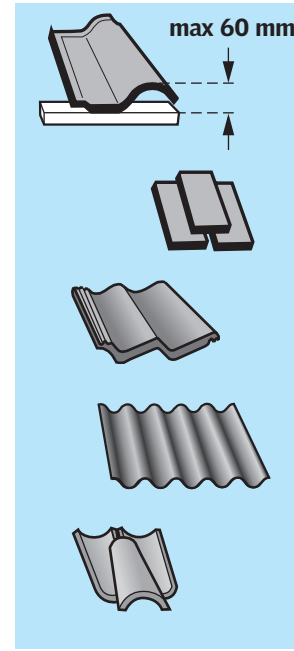

GVK

AR: VELUX Argentina S.A. 0 114 711 5666	IE: VELUX Company Ltd. 1800 409 750
AT: VELUX Österreich GmbH 02245/32 3 50	IT: VELUX Italia s.p.a. 045/6173666
AU: VELUX Australia Pty. Ltd. (02) 9550 3288	JP: VELUX-Japan Ltd. 0570-00-8145
BA: VELUX Bosna i Hercegovina d.o.o. 033/626 493, 626 494	LT: VELUX Lietuva, UAB (85) 270 91 01
BE: VELUX Belgium (010) 42.09.09	LV: VELUX Latvia SIA 67 27 77 33
BG: VELUX Bulgaria EOOD 02/955 95 26	NL: VELUX Nederland B.V. 030 - 6 629 629
BY: VELUX Roof Windows FE. (017) 217 7385	NO: VELUX Norge AS 22 51 06 00
CA: VELUX Canada Inc. 1 800 88-VELUX (888-3589)	NZ: VELUX New Zealand Ltd. 09-6344 126
CH: VELUX Schweiz AG 0848 945 549	PL: VELUX Polska Sp. z o.o. (022) 33 77 000 / 33 77 070
CL: VELUX Chile Limitada 2-231 18 24	PT: VELUX Portugal, Lda 21 880 00 60
CN: VELUX (CHINA) CO. LTD. 0316-607 27 27	RO: VELUX România S.R.L. 0-8008-83589
CZ: VELUX Česká republika, s.r.o. 531 015 511	RS: VELUX Srbija d.o.o. 011 3670 468
DE: VELUX Deutschland GmbH 0180-333 33 99	RU: ZAO VELUX (495) 737 75 20
DK: VELUX Danmark A/S 45 16 45 16	SE: VELUX Svenska AB 042/20 83 80
EE: VELUX Eesti OÜ 621 7790	SI: VELUX Slovenija d.o.o. 01 724 68 68
ES: VELUX Spain, S.A. 91 509 71 00	SK: VELUX Slovensko, s.r.o. (02) 33 000 555
FI: VELUX Suomi Oy 0207 290 800	TR: VELUX Çatı Pencereleri Ticaret Limited Şirketi 0 216 302 54 10
FR: VELUX France 0821 02 15 15 0,119€ TTC/min	UA: VELUX Ukraina TOV (044) 2916070
GB: VELUX Company Ltd. 0870 380 9593	US: VELUX America Inc. 1-800-88-VELUX
HR: VELUX Hrvatska d.o.o.. 01/5555 444	
HU: VELUX Magyarország Kft. (06/1) 436-0601	