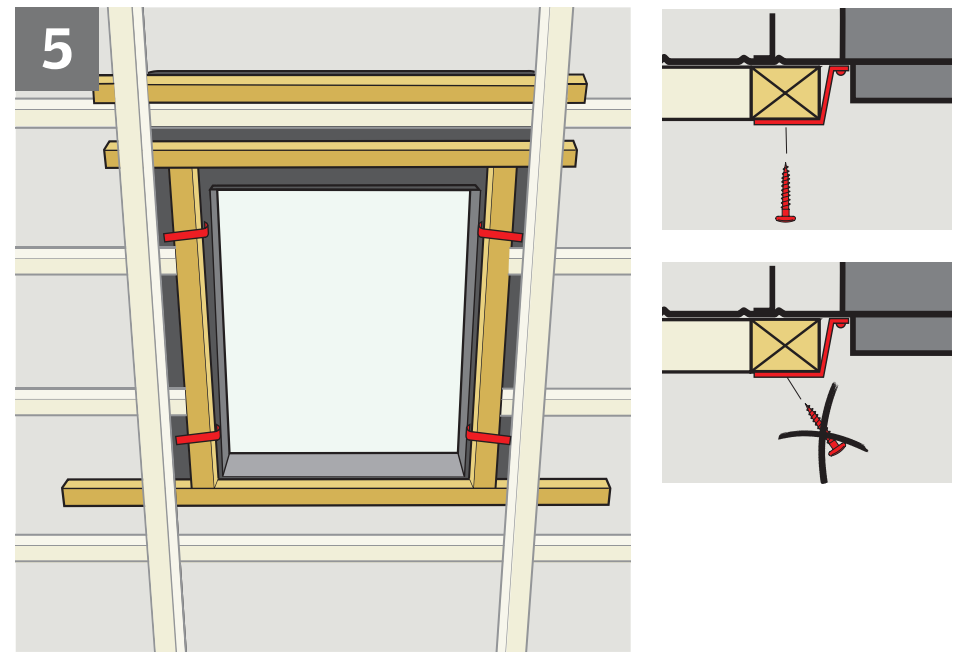

GVK

AR: VELUX Argentina S.A. 0 114 711 5666	IE: VELUX Company Ltd. 1800 409 750
AT: VELUX Österreich GmbH 02245/32 3 50	IT: VELUX Italia s.p.a. 045/6173666
AU: VELUX Australia Pty. Ltd. (02) 9550 3288	JP: VELUX-Japan Ltd. 0570-00-8145
BA: VELUX Bosna i Hercegovina d.o.o. 033/626 493, 626 494	LT: VELUX Lietuva, UAB (85) 270 91 01
BE: VELUX Belgium (010) 42.09.09	LV: VELUX Latvia SIA 67 27 77 33
BG: VELUX Bulgaria EOOD 02/955 95 26	NL: VELUX Nederland B.V. 030 - 6 629 629
BY: VELUX Roof Windows FE. (017) 217 7385	NO: VELUX Norge AS 22 51 06 00
CA: VELUX Canada Inc. 1 800 88-VELUX (888-3589)	NZ: VELUX New Zealand Ltd. 09-6344 126
CH: VELUX Schweiz AG 0848 945 549	PL: VELUX Polska Sp. z o.o. (022) 33 77 000 / 33 77 070
CL: VELUX Chile Limitada 2-231 18 24	PT: VELUX Portugal, Lda 21 880 00 60
CN: VELUX (CHINA) CO. LTD. 0316-607 27 27	RO: VELUX România S.R.L. 0-8008-83589
CZ: VELUX Česká republika, s.r.o. 531 015 511	RS: VELUX Srbija d.o.o. 011 3670 468
DE: VELUX Deutschland GmbH 0180-333 33 99	RU: ZAO VELUX (495) 737 75 20
DK: VELUX Danmark A/S 45 16 45 16	SE: VELUX Svenska AB 042/20 83 80
EE: VELUX Eesti OÜ 621 7790	SI: VELUX Slovenija d.o.o. 01 724 68 68
ES: VELUX Spain, S.A. 91 509 71 00	SK: VELUX Slovensko, s.r.o. (02) 33 000 555
FI: VELUX Suomi Oy 0207 290 800	TR: VELUX Çatı Pencereleri Ticaret Limited Şirketi 0 216 302 54 10
FR: VELUX France 0821 02 15 15 0,119€ TTC/min	UA: VELUX Ukraina TOV (044) 2916070
GB: VELUX Company Ltd. 0870 380 9593	US: VELUX America Inc. 1-800-88-VELUX
HR: VELUX Hrvatska d.o.o.. 01/5555 444	
HU: VELUX Magyarország Kft. (06/1) 436-0601	