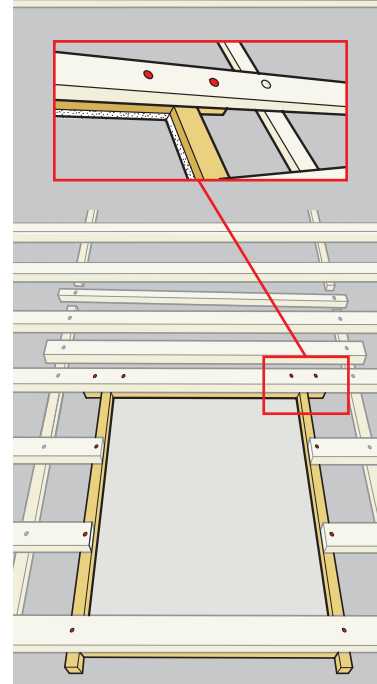

GVK

AR: VELUX Argentina S.A. 0 114 711 5666	IE: VELUX Company Ltd. 1800 409 750
AT: VELUX Österreich GmbH 02245/32 3 50	IT: VELUX Italia s.p.a. 045/6173666
AU: VELUX Australia Pty. Ltd. (02) 9550 3288	JP: VELUX-Japan Ltd. 0570-00-8145
BA: VELUX Bosna i Hercegovina d.o.o. 033/626 493, 626 494	LT: VELUX Lietuva, UAB (85) 270 91 01
BE: VELUX Belgium (010) 42.09.09	LV: VELUX Latvia SIA 67 27 77 33
BG: VELUX Bulgaria EOOD 02/955 95 26	NL: VELUX Nederland B.V. 030 - 6 629 629
BY: VELUX Roof Windows FE. (017) 217 7385	NO: VELUX Norge AS 22 51 06 00
CA: VELUX Canada Inc. 1 800 88-VELUX (888-3589)	NZ: VELUX New Zealand Ltd. 09-6344 126
CH: VELUX Schweiz AG 0848 945 549	PL: VELUX Polska Sp. z o.o. (022) 33 77 000 / 33 77 070
CL: VELUX Chile Limitada 2-231 18 24	PT: VELUX Portugal, Lda 21 880 00 60
CN: VELUX (CHINA) CO. LTD. 0316-607 27 27	RO: VELUX România S.R.L. 0-8008-83589
CZ: VELUX Česká republika, s.r.o. 531 015 511	RS: VELUX Srbija d.o.o. 011 3670 468
DE: VELUX Deutschland GmbH 0180-333 33 99	RU: ZAO VELUX (495) 737 75 20
DK: VELUX Danmark A/S 45 16 45 16	SE: VELUX Svenska AB 042/20 83 80
EE: VELUX Eesti OÜ 621 7790	SI: VELUX Slovenija d.o.o. 01 724 68 68
ES: VELUX Spain, S.A. 91 509 71 00	SK: VELUX Slovensko, s.r.o. (02) 33 000 555
FI: VELUX Suomi Oy 0207 290 800	TR: VELUX Çatı Pencereleri Ticaret Limited Şirketi 0 216 302 54 10
FR: VELUX France 0821 02 15 15 0,119€ TTC/min	UA: VELUX Ukraina TOV (044) 2916070
GB: VELUX Company Ltd. 0870 380 9593	US: VELUX America Inc. 1-800-88-VELUX
HR: VELUX Hrvatska d.o.o.. 01/5555 444	
HU: VELUX Magyarország Kft. (06/1) 436-0601	