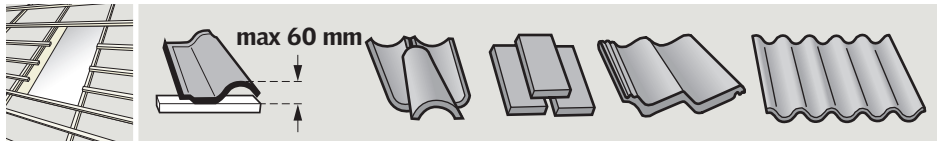

GVK

AR: VELUX Argentina S.A. 0 114 711 5666	IE: VELUX Company Ltd. 1800 409 750
AT: VELUX Österreich GmbH 02245/32 3 50	IT: VELUX Italia s.p.a. 045/6173666
AU: VELUX Australia Pty. Ltd. (02) 9550 3288	JP: VELUX-Japan Ltd. 0570-00-8145
BA: VELUX Bosna i Hercegovina d.o.o. 033/626 493, 626 494	LT: VELUX Lietuva, UAB (85) 270 91 01
BE: VELUX Belgium (010) 42.09.09	LV: VELUX Latvia SIA 67 27 77 33
BG: VELUX Bulgaria EOOD 02/955 95 26	NL: VELUX Nederland B.V. 030 - 6 629 629
BY: VELUX Roof Windows FE. (017) 217 7385	NO: VELUX Norge AS 22 51 06 00
CA: VELUX Canada Inc. 1 800 88-VELUX (888-3589)	NZ: VELUX New Zealand Ltd. 09-6344 126
CH: VELUX Schweiz AG 0848 945 549	PL: VELUX Polska Sp. z o.o. (022) 33 77 000 / 33 77 070
CL: VELUX Chile Limitada 2-231 18 24	PT: VELUX Portugal, Lda 21 880 00 60
CN: VELUX (CHINA) CO. LTD. 0316-607 27 27	RO: VELUX România S.R.L. 0-8008-83589
CZ: VELUX Česká republika, s.r.o. 531 015 511	RS: VELUX Srbija d.o.o. 011 3670 468
DE: VELUX Deutschland GmbH 0180-333 33 99	RU: ZAO VELUX (495) 737 75 20
DK: VELUX Danmark A/S 45 16 45 16	SE: VELUX Svenska AB 042/20 83 80
EE: VELUX Eesti OÜ 621 7790	SI: VELUX Slovenija d.o.o. 01 724 68 68
ES: VELUX Spain, S.A. 91 509 71 00	SK: VELUX Slovensko, s.r.o. (02) 33 000 555
FI: VELUX Suomi Oy 0207 290 800	TR: VELUX Çatı Pencereleri Ticaret Limited Şirketi 0 216 302 54 10
FR: VELUX France 0821 02 15 15 0,119€ TTC/min	UA: VELUX Ukraina TOV (044) 2916070
GB: VELUX Company Ltd. 0870 380 9593	US: VELUX America Inc. 1-800-88-VELUX
HR: VELUX Hrvatska d.o.o.. 01/5555 444	
HU: VELUX Magyarország Kft. (06/1) 436-0601	