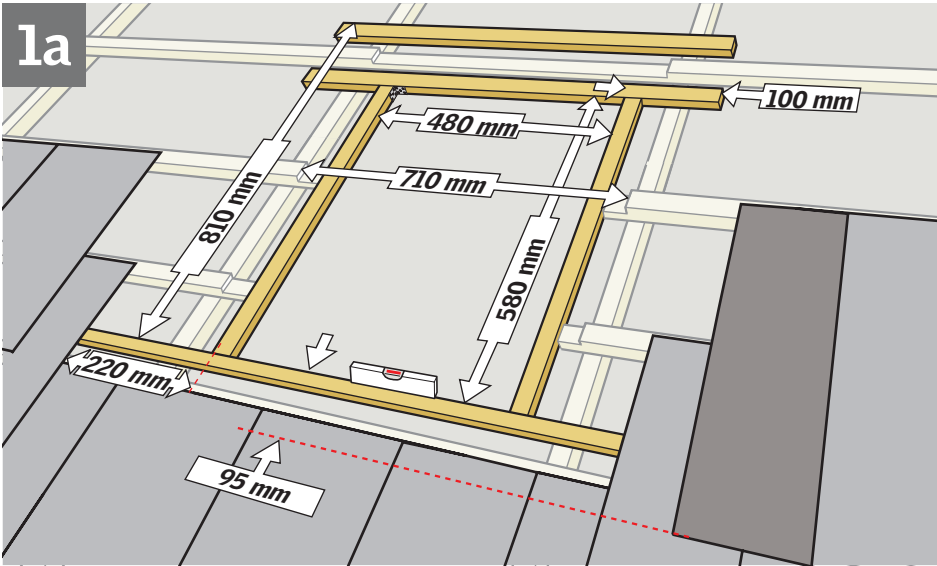

GVK

AR: VELUX Argentina S.A. 0 114 711 5666	IE: VELUX Company Ltd. 1800 409 750
AT: VELUX Österreich GmbH 02245/32 3 50	IT: VELUX Italia s.p.a. 045/6173666
AU: VELUX Australia Pty. Ltd. (02) 9550 3288	JP: VELUX-Japan Ltd. 0570-00-8145
BA: VELUX Bosna i Hercegovina d.o.o. 033/626 493, 626 494	LT: VELUX Lietuva, UAB (85) 270 91 01
BE: VELUX Belgium (010) 42.09.09	LV: VELUX Latvia SIA 67 27 77 33
BG: VELUX Bulgaria EOOD 02/955 95 26	NL: VELUX Nederland B.V. 030 - 6 629 629
BY: VELUX Roof Windows FE. (017) 217 7385	NO: VELUX Norge AS 22 51 06 00
CA: VELUX Canada Inc. 1 800 88-VELUX (888-3589)	NZ: VELUX New Zealand Ltd. 09-6344 126
CH: VELUX Schweiz AG 0848 945 549	PL: VELUX Polska Sp. z o.o. (022) 33 77 000 / 33 77 070
CL: VELUX Chile Limitada 2-231 18 24	PT: VELUX Portugal, Lda 21 880 00 60
CN: VELUX (CHINA) CO. LTD. 0316-607 27 27	RO: VELUX România S.R.L. 0-8008-83589
CZ: VELUX Česká republika, s.r.o. 531 015 511	RS: VELUX Srbija d.o.o. 011 3670 468
DE: VELUX Deutschland GmbH 0180-333 33 99	RU: ZAO VELUX (495) 737 75 20
DK: VELUX Danmark A/S 45 16 45 16	SE: VELUX Svenska AB 042/20 83 80
EE: VELUX Eesti OÜ 621 7790	SI: VELUX Slovenija d.o.o. 01 724 68 68
ES: VELUX Spain, S.A. 91 509 71 00	SK: VELUX Slovensko, s.r.o. (02) 33 000 555
FI: VELUX Suomi Oy 0207 290 800	TR: VELUX Çatı Pencereleri Ticaret Limited Şirketi 0 216 302 54 10
FR: VELUX France 0821 02 15 15 0,119€ TTC/min	UA: VELUX Ukraina TOV (044) 2916070
GB: VELUX Company Ltd. 0870 380 9593	US: VELUX America Inc. 1-800-88-VELUX
HR: VELUX Hrvatska d.o.o.. 01/5555 444	
HU: VELUX Magyarország Kft. (06/1) 436-0601	