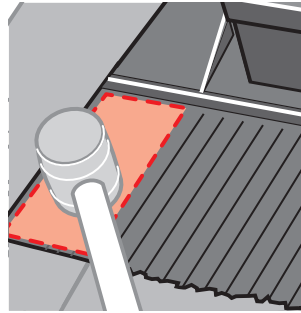

GVK

AR: VELUX Argentina S.A. 0 114 711 5666	IE: VELUX Company Ltd. 1800 409 750
AT: VELUX Österreich GmbH 02245/32 3 50	IT: VELUX Italia s.p.a. 045/6173666
AU: VELUX Australia Pty. Ltd. (02) 9550 3288	JP: VELUX-Japan Ltd. 0570-00-8145
BA: VELUX Bosna i Hercegovina d.o.o. 033/626 493, 626 494	LT: VELUX Lietuva, UAB (85) 270 91 01
BE: VELUX Belgium (010) 42.09.09	LV: VELUX Latvia SIA 67 27 77 33
BG: VELUX Bulgaria EOOD 02/955 95 26	NL: VELUX Nederland B.V. 030 - 6 629 629
BY: VELUX Roof Windows FE. (017) 217 7385	NO: VELUX Norge AS 22 51 06 00
CA: VELUX Canada Inc. 1 800 88-VELUX (888-3589)	NZ: VELUX New Zealand Ltd. 09-6344 126
CH: VELUX Schweiz AG 0848 945 549	PL: VELUX Polska Sp. z o.o. (022) 33 77 000 / 33 77 070
CL: VELUX Chile Limitada 2-231 18 24	PT: VELUX Portugal, Lda 21 880 00 60
CN: VELUX (CHINA) CO. LTD. 0316-607 27 27	RO: VELUX România S.R.L. 0-8008-83589
CZ: VELUX Česká republika, s.r.o. 531 015 511	RS: VELUX Srbija d.o.o. 011 3670 468
DE: VELUX Deutschland GmbH 0180-333 33 99	RU: ZAO VELUX (495) 737 75 20
DK: VELUX Danmark A/S 45 16 45 16	SE: VELUX Svenska AB 042/20 83 80
EE: VELUX Eesti OÜ 621 7790	SI: VELUX Slovenija d.o.o. 01 724 68 68
ES: VELUX Spain, S.A. 91 509 71 00	SK: VELUX Slovensko, s.r.o. (02) 33 000 555
FI: VELUX Suomi Oy 0207 290 800	TR: VELUX Çatı Pencereleri Ticaret Limited Şirketi 0 216 302 54 10
FR: VELUX France 0821 02 15 15 0,119€ TTC/min	UA: VELUX Ukraina TOV (044) 2916070
GB: VELUX Company Ltd. 0870 380 9593	US: VELUX America Inc. 1-800-88-VELUX
HR: VELUX Hrvatska d.o.o.. 01/5555 444	
HU: VELUX Magyarország Kft. (06/1) 436-0601	