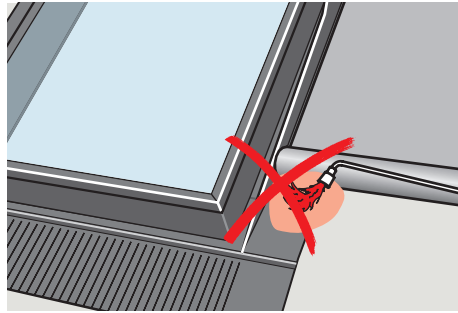

GVK

AR: VELUX Argentina S.A. 0 114 711 5666	IE: VELUX Company Ltd. 1800 409 750
AT: VELUX Österreich GmbH 02245/32 3 50	IT: VELUX Italia s.p.a. 045/6173666
AU: VELUX Australia Pty. Ltd. (02) 9550 3288	JP: VELUX-Japan Ltd. 0570-00-8145
BA: VELUX Bosna i Hercegovina d.o.o. 033/626 493, 626 494	LT: VELUX Lietuva, UAB (85) 270 91 01
BE: VELUX Belgium (010) 42.09.09	LV: VELUX Latvia SIA 67 27 77 33
BG: VELUX Bulgaria EOOD 02/955 95 26	NL: VELUX Nederland B.V. 030 - 6 629 629
BY: VELUX Roof Windows FE. (017) 217 7385	NO: VELUX Norge AS 22 51 06 00
CA: VELUX Canada Inc. 1 800 88-VELUX (888-3589)	NZ: VELUX New Zealand Ltd. 09-6344 126
CH: VELUX Schweiz AG 0848 945 549	PL: VELUX Polska Sp. z o.o. (022) 33 77 000 / 33 77 070
CL: VELUX Chile Limitada 2-231 18 24	PT: VELUX Portugal, Lda 21 880 00 60
CN: VELUX (CHINA) CO. LTD. 0316-607 27 27	RO: VELUX România S.R.L. 0-8008-83589
CZ: VELUX Česká republika, s.r.o. 531 015 511	RS: VELUX Srbija d.o.o. 011 3670 468
DE: VELUX Deutschland GmbH 0180-333 33 99	RU: ZAO VELUX (495) 737 75 20
DK: VELUX Danmark A/S 45 16 45 16	SE: VELUX Svenska AB 042/20 83 80
EE: VELUX Eesti OÜ 621 7790	SI: VELUX Slovenija d.o.o. 01 724 68 68
ES: VELUX Spain, S.A. 91 509 71 00	SK: VELUX Slovensko, s.r.o. (02) 33 000 555
FI: VELUX Suomi Oy 0207 290 800	TR: VELUX Çatı Pencereleri Ticaret Limited Şirketi 0 216 302 54 10
FR: VELUX France 0821 02 15 15 0,119€ TTC/min	UA: VELUX Ukraina TOV (044) 2916070
GB: VELUX Company Ltd. 0870 380 9593	US: VELUX America Inc. 1-800-88-VELUX
HR: VELUX Hrvatska d.o.o.. 01/5555 444	
HU: VELUX Magyarország Kft. (06/1) 436-0601	