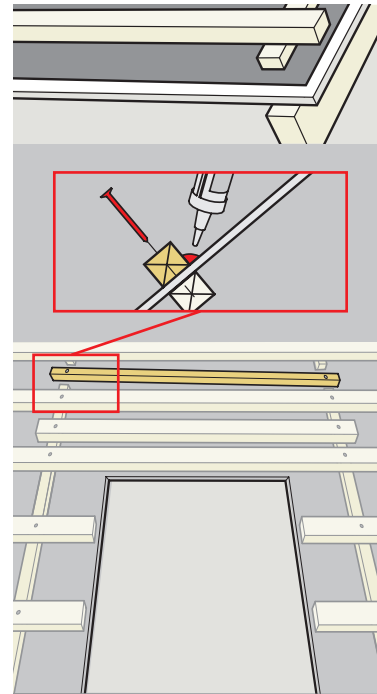

GVK

AR: VELUX Argentina S.A. 0 114 711 5666	IE: VELUX Company Ltd. 1800 409 750
AT: VELUX Österreich GmbH 02245/32 3 50	IT: VELUX Italia s.p.a. 045/6173666
AU: VELUX Australia Pty. Ltd. (02) 9550 3288	JP: VELUX-Japan Ltd. 0570-00-8145
BA: VELUX Bosna i Hercegovina d.o.o. 033/626 493, 626 494	LT: VELUX Lietuva, UAB (85) 270 91 01
BE: VELUX Belgium (010) 42.09.09	LV: VELUX Latvia SIA 67 27 77 33
BG: VELUX Bulgaria EOOD 02/955 95 26	NL: VELUX Nederland B.V. 030 - 6 629 629
BY: VELUX Roof Windows FE. (017) 217 7385	NO: VELUX Norge AS 22 51 06 00
CA: VELUX Canada Inc. 1 800 88-VELUX (888-3589)	NZ: VELUX New Zealand Ltd. 09-6344 126
CH: VELUX Schweiz AG 0848 945 549	PL: VELUX Polska Sp. z o.o. (022) 33 77 000 / 33 77 070
CL: VELUX Chile Limitada 2-231 18 24	PT: VELUX Portugal, Lda 21 880 00 60
CN: VELUX (CHINA) CO. LTD. 0316-607 27 27	RO: VELUX România S.R.L. 0-8008-83589
CZ: VELUX Česká republika, s.r.o. 531 015 511	RS: VELUX Srbija d.o.o. 011 3670 468
DE: VELUX Deutschland GmbH 0180-333 33 99	RU: ZAO VELUX (495) 737 75 20
DK: VELUX Danmark A/S 45 16 45 16	SE: VELUX Svenska AB 042/20 83 80
EE: VELUX Eesti OÜ 621 7790	SI: VELUX Slovenija d.o.o. 01 724 68 68
ES: VELUX Spain, S.A. 91 509 71 00	SK: VELUX Slovensko, s.r.o. (02) 33 000 555
FI: VELUX Suomi Oy 0207 290 800	TR: VELUX Çatı Pencereleri Ticaret Limited Şirketi 0 216 302 54 10
FR: VELUX France 0821 02 15 15 0,119€ TTC/min	UA: VELUX Ukraina TOV (044) 2916070
GB: VELUX Company Ltd. 0870 380 9593	US: VELUX America Inc. 1-800-88-VELUX
HR: VELUX Hrvatska d.o.o.. 01/5555 444	
HU: VELUX Magyarország Kft. (06/1) 436-0601	