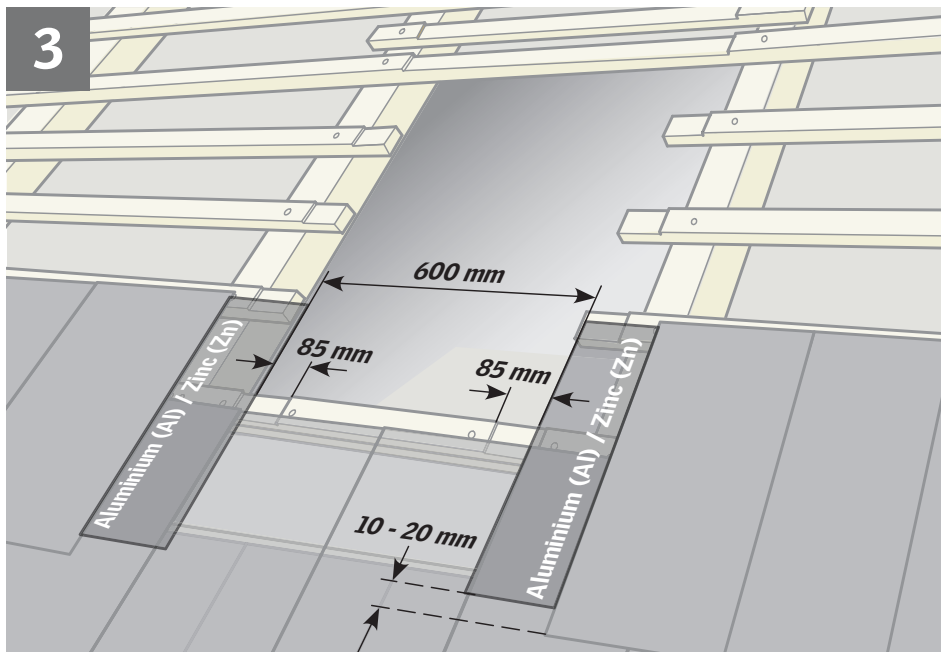

GVK

AR: VELUX Argentina S.A. 0 114 711 5666	IE: VELUX Company Ltd. 1800 409 750
AT: VELUX Österreich GmbH 02245/32 3 50	IT: VELUX Italia s.p.a. 045/6173666
AU: VELUX Australia Pty. Ltd. (02) 9550 3288	JP: VELUX-Japan Ltd. 0570-00-8145
BA: VELUX Bosna i Hercegovina d.o.o. 033/626 493, 626 494	LT: VELUX Lietuva, UAB (85) 270 91 01
BE: VELUX Belgium (010) 42.09.09	LV: VELUX Latvia SIA 67 27 77 33
BG: VELUX Bulgaria EOOD 02/955 95 26	NL: VELUX Nederland B.V. 030 - 6 629 629
BY: VELUX Roof Windows FE. (017) 217 7385	NO: VELUX Norge AS 22 51 06 00
CA: VELUX Canada Inc. 1 800 88-VELUX (888-3589)	NZ: VELUX New Zealand Ltd. 09-6344 126
CH: VELUX Schweiz AG 0848 945 549	PL: VELUX Polska Sp. z o.o. (022) 33 77 000 / 33 77 070
CL: VELUX Chile Limitada 2-231 18 24	PT: VELUX Portugal, Lda 21 880 00 60
CN: VELUX (CHINA) CO. LTD. 0316-607 27 27	RO: VELUX România S.R.L. 0-8008-83589
CZ: VELUX Česká republika, s.r.o. 531 015 511	RS: VELUX Srbija d.o.o. 011 3670 468
DE: VELUX Deutschland GmbH 0180-333 33 99	RU: ZAO VELUX (495) 737 75 20
DK: VELUX Danmark A/S 45 16 45 16	SE: VELUX Svenska AB 042/20 83 80
EE: VELUX Eesti OÜ 621 7790	SI: VELUX Slovenija d.o.o. 01 724 68 68
ES: VELUX Spain, S.A. 91 509 71 00	SK: VELUX Slovensko, s.r.o. (02) 33 000 555
FI: VELUX Suomi Oy 0207 290 800	TR: VELUX Çatı Pencereleri Ticaret Limited Şirketi 0 216 302 54 10
FR: VELUX France 0821 02 15 15 0,119€ TTC/min	UA: VELUX Ukraina TOV (044) 2916070
GB: VELUX Company Ltd. 0870 380 9593	US: VELUX America Inc. 1-800-88-VELUX
HR: VELUX Hrvatska d.o.o.. 01/5555 444	
HU: VELUX Magyarország Kft. (06/1) 436-0601	