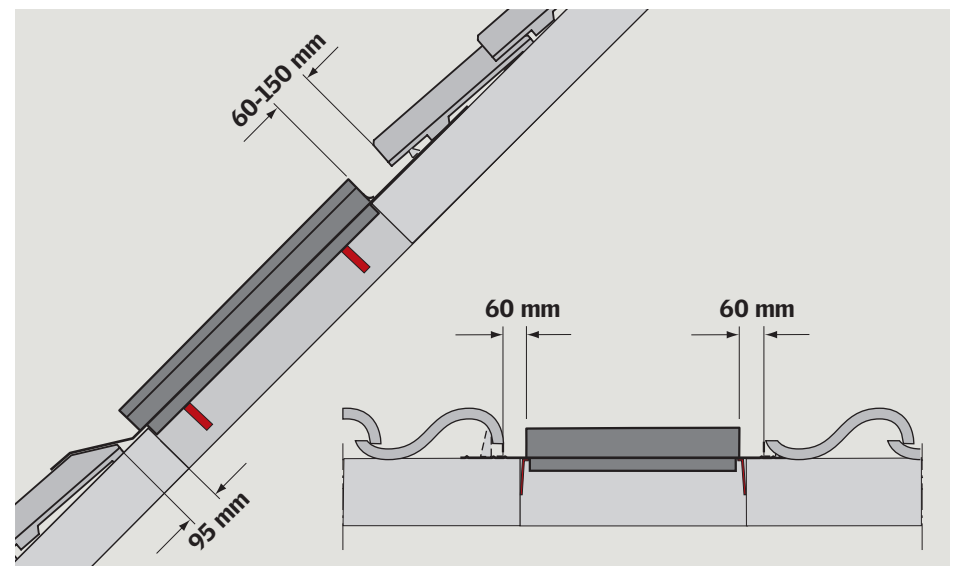

GVK

AR: VELUX Argentina S.A. 0 114 711 5666	IE: VELUX Company Ltd. 1800 409 750
AT: VELUX Österreich GmbH 02245/32 3 50	IT: VELUX Italia s.p.a. 045/6173666
AU: VELUX Australia Pty. Ltd. (02) 9550 3288	JP: VELUX-Japan Ltd. 0570-00-8145
BA: VELUX Bosna i Hercegovina d.o.o. 033/626 493, 626 494	LT: VELUX Lietuva, UAB (85) 270 91 01
BE: VELUX Belgium (010) 42.09.09	LV: VELUX Latvia SIA 67 27 77 33
BG: VELUX Bulgaria EOOD 02/955 95 26	NL: VELUX Nederland B.V. 030 - 6 629 629
BY: VELUX Roof Windows FE. (017) 217 7385	NO: VELUX Norge AS 22 51 06 00
CA: VELUX Canada Inc. 1 800 88-VELUX (888-3589)	NZ: VELUX New Zealand Ltd. 09-6344 126
CH: VELUX Schweiz AG 0848 945 549	PL: VELUX Polska Sp. z o.o. (022) 33 77 000 / 33 77 070
CL: VELUX Chile Limitada 2-231 18 24	PT: VELUX Portugal, Lda 21 880 00 60
CN: VELUX (CHINA) CO. LTD. 0316-607 27 27	RO: VELUX România S.R.L. 0-8008-83589
CZ: VELUX Česká republika, s.r.o. 531 015 511	RS: VELUX Srbija d.o.o. 011 3670 468
DE: VELUX Deutschland GmbH 0180-333 33 99	RU: ZAO VELUX (495) 737 75 20
DK: VELUX Danmark A/S 45 16 45 16	SE: VELUX Svenska AB 042/20 83 80
EE: VELUX Eesti OÜ 621 7790	SI: VELUX Slovenija d.o.o. 01 724 68 68
ES: VELUX Spain, S.A. 91 509 71 00	SK: VELUX Slovensko, s.r.o. (02) 33 000 555
FI: VELUX Suomi Oy 0207 290 800	TR: VELUX Çatı Pencereleri Ticaret Limited Şirketi 0 216 302 54 10
FR: VELUX France 0821 02 15 15 0,119€ TTC/min	UA: VELUX Ukraina TOV (044) 2916070
GB: VELUX Company Ltd. 0870 380 9593	US: VELUX America Inc. 1-800-88-VELUX
HR: VELUX Hrvatska d.o.o.. 01/5555 444	
HU: VELUX Magyarország Kft. (06/1) 436-0601	