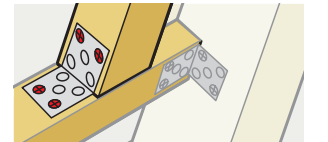

GVK

AR: VELUX Argentina S.A. 0 114 711 5666	IE: VELUX Company Ltd. 1800 409 750
AT: VELUX Österreich GmbH 02245/32 3 50	IT: VELUX Italia s.p.a. 045/6173666
AU: VELUX Australia Pty. Ltd. (02) 9550 3288	JP: VELUX-Japan Ltd. 0570-00-8145
BA: VELUX Bosna i Hercegovina d.o.o. 033/626 493, 626 494	LT: VELUX Lietuva, UAB (85) 270 91 01
BE: VELUX Belgium (010) 42.09.09	LV: VELUX Latvia SIA 67 27 77 33
BG: VELUX Bulgaria EOOD 02/955 95 26	NL: VELUX Nederland B.V. 030 - 6 629 629
BY: VELUX Roof Windows FE. (017) 217 7385	NO: VELUX Norge AS 22 51 06 00
CA: VELUX Canada Inc. 1 800 88-VELUX (888-3589)	NZ: VELUX New Zealand Ltd. 09-6344 126
CH: VELUX Schweiz AG 0848 945 549	PL: VELUX Polska Sp. z o.o. (022) 33 77 000 / 33 77 070
CL: VELUX Chile Limitada 2-231 18 24	PT: VELUX Portugal, Lda 21 880 00 60
CN: VELUX (CHINA) CO. LTD. 0316-607 27 27	RO: VELUX România S.R.L. 0-8008-83589
CZ: VELUX Česká republika, s.r.o. 531 015 511	RS: VELUX Srbija d.o.o. 011 3670 468
DE: VELUX Deutschland GmbH 0180-333 33 99	RU: ZAO VELUX (495) 737 75 20
DK: VELUX Danmark A/S 45 16 45 16	SE: VELUX Svenska AB 042/20 83 80
EE: VELUX Eesti OÜ 621 7790	SI: VELUX Slovenija d.o.o. 01 724 68 68
ES: VELUX Spain, S.A. 91 509 71 00	SK: VELUX Slovensko, s.r.o. (02) 33 000 555
FI: VELUX Suomi Oy 0207 290 800	TR: VELUX Çatı Pencereleri Ticaret Limited Şirketi 0 216 302 54 10
FR: VELUX France 0821 02 15 15 0,119€ TTC/min	UA: VELUX Ukraina TOV (044) 2916070
GB: VELUX Company Ltd. 0870 380 9593	US: VELUX America Inc. 1-800-88-VELUX
HR: VELUX Hrvatska d.o.o.. 01/5555 444	
HU: VELUX Magyarország Kft. (06/1) 436-0601	