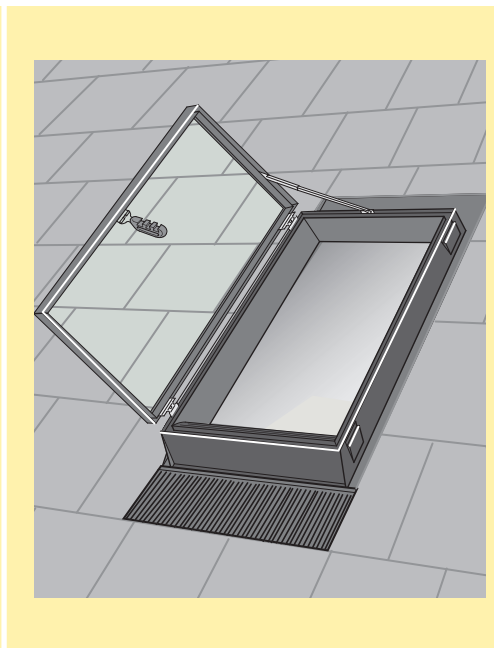

GVK

AR: VELUX Argentina S.A. 0 114 711 5666	IE: VELUX Company Ltd. 1800 409 750
AT: VELUX Österreich GmbH 02245/32 3 50	IT: VELUX Italia s.p.a. 045/6173666
AU: VELUX Australia Pty. Ltd. (02) 9550 3288	JP: VELUX-Japan Ltd. 0570-00-8145
BA: VELUX Bosna i Hercegovina d.o.o. 033/626 493, 626 494	LT: VELUX Lietuva, UAB (85) 270 91 01
BE: VELUX Belgium (010) 42.09.09	LV: VELUX Latvia SIA 67 27 77 33
BG: VELUX Bulgaria EOOD 02/955 95 26	NL: VELUX Nederland B.V. 030 - 6 629 629
BY: VELUX Roof Windows FE. (017) 217 7385	NO: VELUX Norge AS 22 51 06 00
CA: VELUX Canada Inc. 1 800 88-VELUX (888-3589)	NZ: VELUX New Zealand Ltd. 09-6344 126
CH: VELUX Schweiz AG 0848 945 549	PL: VELUX Polska Sp. z o.o. (022) 33 77 000 / 33 77 070
CL: VELUX Chile Limitada 2-231 18 24	PT: VELUX Portugal, Lda 21 880 00 60
CN: VELUX (CHINA) CO. LTD. 0316-607 27 27	RO: VELUX România S.R.L. 0-8008-83589
CZ: VELUX Česká republika, s.r.o. 531 015 511	RS: VELUX Srbija d.o.o. 011 3670 468
DE: VELUX Deutschland GmbH 0180-333 33 99	RU: ZAO VELUX (495) 737 75 20
DK: VELUX Danmark A/S 45 16 45 16	SE: VELUX Svenska AB 042/20 83 80
EE: VELUX Eesti OÜ 621 7790	SI: VELUX Slovenija d.o.o. 01 724 68 68
ES: VELUX Spain, S.A. 91 509 71 00	SK: VELUX Slovensko, s.r.o. (02) 33 000 555
FI: VELUX Suomi Oy 0207 290 800	TR: VELUX Çatı Pencereleri Ticaret Limited Şirketi 0 216 302 54 10
FR: VELUX France 0821 02 15 15 0,119€ TTC/min	UA: VELUX Ukraina TOV (044) 2916070
GB: VELUX Company Ltd. 0870 380 9593	US: VELUX America Inc. 1-800-88-VELUX
HR: VELUX Hrvatska d.o.o.. 01/5555 444	
HU: VELUX Magyarország Kft. (06/1) 436-0601	