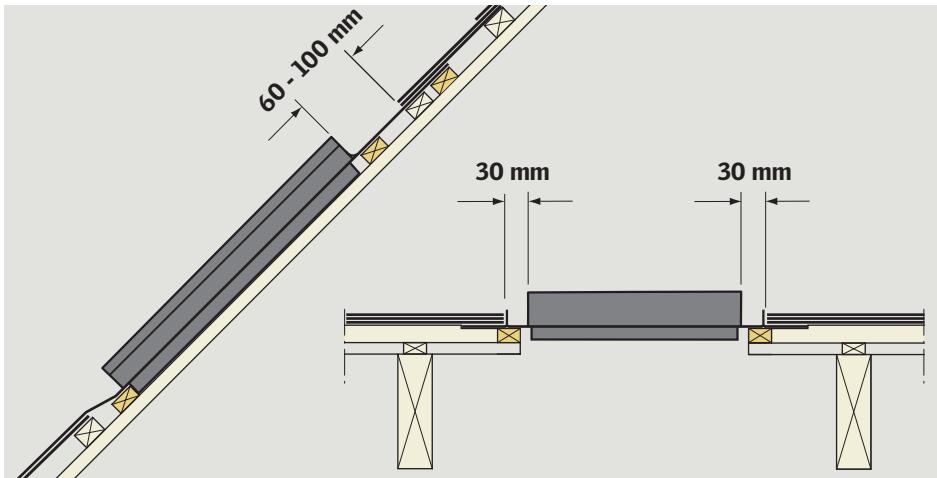

GVK

AR: VELUX Argentina S.A. 0 114 711 5666	IE: VELUX Company Ltd. 1800 409 750
AT: VELUX Österreich GmbH 02245/32 3 50	IT: VELUX Italia s.p.a. 045/6173666
AU: VELUX Australia Pty. Ltd. (02) 9550 3288	JP: VELUX-Japan Ltd. 0570-00-8145
BA: VELUX Bosna i Hercegovina d.o.o. 033/626 493, 626 494	LT: VELUX Lietuva, UAB (85) 270 91 01
BE: VELUX Belgium (010) 42.09.09	LV: VELUX Latvia SIA 67 27 77 33
BG: VELUX Bulgaria EOOD 02/955 95 26	NL: VELUX Nederland B.V. 030 - 6 629 629
BY: VELUX Roof Windows FE. (017) 217 7385	NO: VELUX Norge AS 22 51 06 00
CA: VELUX Canada Inc. 1 800 88-VELUX (888-3589)	NZ: VELUX New Zealand Ltd. 09-6344 126
CH: VELUX Schweiz AG 0848 945 549	PL: VELUX Polska Sp. z o.o. (022) 33 77 000 / 33 77 070
CL: VELUX Chile Limitada 2-231 18 24	PT: VELUX Portugal, Lda 21 880 00 60
CN: VELUX (CHINA) CO. LTD. 0316-607 27 27	RO: VELUX România S.R.L. 0-8008-83589
CZ: VELUX Česká republika, s.r.o. 531 015 511	RS: VELUX Srbija d.o.o. 011 3670 468
DE: VELUX Deutschland GmbH 0180-333 33 99	RU: ZAO VELUX (495) 737 75 20
DK: VELUX Danmark A/S 45 16 45 16	SE: VELUX Svenska AB 042/20 83 80
EE: VELUX Eesti OÜ 621 7790	SI: VELUX Slovenija d.o.o. 01 724 68 68
ES: VELUX Spain, S.A. 91 509 71 00	SK: VELUX Slovensko, s.r.o. (02) 33 000 555
FI: VELUX Suomi Oy 0207 290 800	TR: VELUX Çatı Pencereleri Ticaret Limited Şirketi 0 216 302 54 10
FR: VELUX France 0821 02 15 15 0,119€ TTC/min	UA: VELUX Ukraina TOV (044) 2916070
GB: VELUX Company Ltd. 0870 380 9593	US: VELUX America Inc. 1-800-88-VELUX
HR: VELUX Hrvatska d.o.o.. 01/5555 444	
HU: VELUX Magyarország Kft. (06/1) 436-0601	