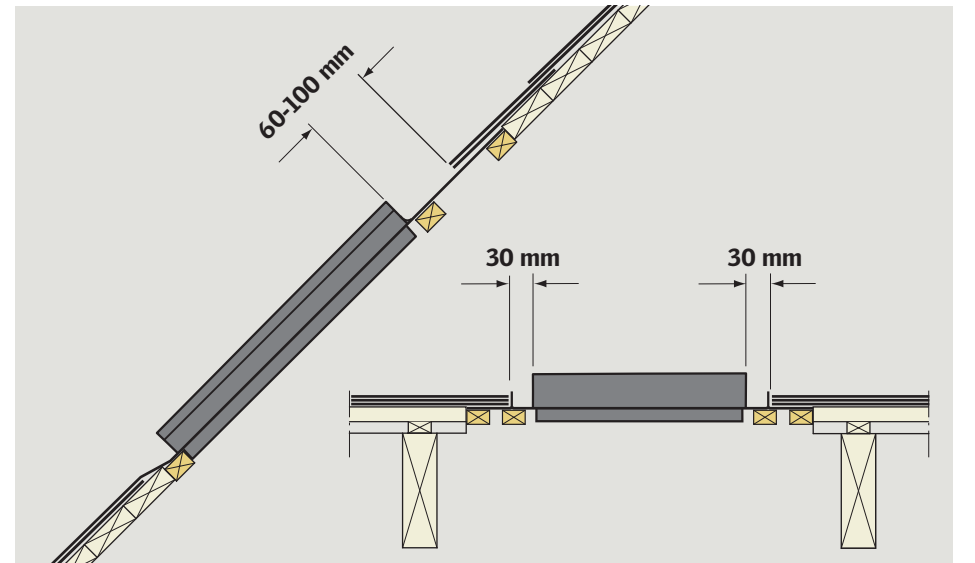

GVK

AR: VELUX Argentina S.A. 0 114 711 5666	IE: VELUX Company Ltd. 1800 409 750
AT: VELUX Österreich GmbH 02245/32 3 50	IT: VELUX Italia s.p.a. 045/6173666
AU: VELUX Australia Pty. Ltd. (02) 9550 3288	JP: VELUX-Japan Ltd. 0570-00-8145
BA: VELUX Bosna i Hercegovina d.o.o. 033/626 493, 626 494	LT: VELUX Lietuva, UAB (85) 270 91 01
BE: VELUX Belgium (010) 42.09.09	LV: VELUX Latvia SIA 67 27 77 33
BG: VELUX Bulgaria EOOD 02/955 95 26	NL: VELUX Nederland B.V. 030 - 6 629 629
BY: VELUX Roof Windows FE. (017) 217 7385	NO: VELUX Norge AS 22 51 06 00
CA: VELUX Canada Inc. 1 800 88-VELUX (888-3589)	NZ: VELUX New Zealand Ltd. 09-6344 126
CH: VELUX Schweiz AG 0848 945 549	PL: VELUX Polska Sp. z o.o. (022) 33 77 000 / 33 77 070
CL: VELUX Chile Limitada 2-231 18 24	PT: VELUX Portugal, Lda 21 880 00 60
CN: VELUX (CHINA) CO. LTD. 0316-607 27 27	RO: VELUX România S.R.L. 0-8008-83589
CZ: VELUX Česká republika, s.r.o. 531 015 511	RS: VELUX Srbija d.o.o. 011 3670 468
DE: VELUX Deutschland GmbH 0180-333 33 99	RU: ZAO VELUX (495) 737 75 20
DK: VELUX Danmark A/S 45 16 45 16	SE: VELUX Svenska AB 042/20 83 80
EE: VELUX Eesti OÜ 621 7790	SI: VELUX Slovenija d.o.o. 01 724 68 68
ES: VELUX Spain, S.A. 91 509 71 00	SK: VELUX Slovensko, s.r.o. (02) 33 000 555
FI: VELUX Suomi Oy 0207 290 800	TR: VELUX Çatı Pencereleri Ticaret Limited Şirketi 0 216 302 54 10
FR: VELUX France 0821 02 15 15 0,119€ TTC/min	UA: VELUX Ukraina TOV (044) 2916070
GB: VELUX Company Ltd. 0870 380 9593	US: VELUX America Inc. 1-800-88-VELUX
HR: VELUX Hrvatska d.o.o.. 01/5555 444	
HU: VELUX Magyarország Kft. (06/1) 436-0601	