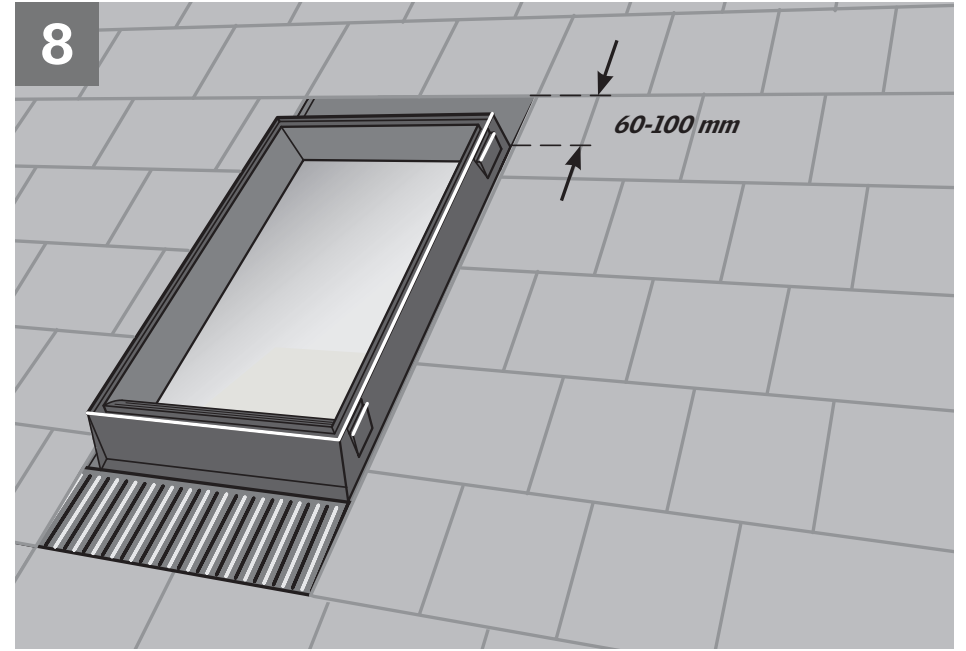

GVK

AR: VELUX Argentina S.A. 0 114 711 5666	IE: VELUX Company Ltd. 1800 409 750
AT: VELUX Österreich GmbH 02245/32 3 50	IT: VELUX Italia s.p.a. 045/6173666
AU: VELUX Australia Pty. Ltd. (02) 9550 3288	JP: VELUX-Japan Ltd. 0570-00-8145
BA: VELUX Bosna i Hercegovina d.o.o. 033/626 493, 626 494	LT: VELUX Lietuva, UAB (85) 270 91 01
BE: VELUX Belgium (010) 42.09.09	LV: VELUX Latvia SIA 67 27 77 33
BG: VELUX Bulgaria EOOD 02/955 95 26	NL: VELUX Nederland B.V. 030 - 6 629 629
BY: VELUX Roof Windows FE. (017) 217 7385	NO: VELUX Norge AS 22 51 06 00
CA: VELUX Canada Inc. 1 800 88-VELUX (888-3589)	NZ: VELUX New Zealand Ltd. 09-6344 126
CH: VELUX Schweiz AG 0848 945 549	PL: VELUX Polska Sp. z o.o. (022) 33 77 000 / 33 77 070
CL: VELUX Chile Limitada 2-231 18 24	PT: VELUX Portugal, Lda 21 880 00 60
CN: VELUX (CHINA) CO. LTD. 0316-607 27 27	RO: VELUX România S.R.L. 0-8008-83589
CZ: VELUX Česká republika, s.r.o. 531 015 511	RS: VELUX Srbija d.o.o. 011 3670 468
DE: VELUX Deutschland GmbH 0180-333 33 99	RU: ZAO VELUX (495) 737 75 20
DK: VELUX Danmark A/S 45 16 45 16	SE: VELUX Svenska AB 042/20 83 80
EE: VELUX Eesti OÜ 621 7790	SI: VELUX Slovenija d.o.o. 01 724 68 68
ES: VELUX Spain, S.A. 91 509 71 00	SK: VELUX Slovensko, s.r.o. (02) 33 000 555
FI: VELUX Suomi Oy 0207 290 800	TR: VELUX Çatı Pencereleri Ticaret Limited Şirketi 0 216 302 54 10
FR: VELUX France 0821 02 15 15 0,119€ TTC/min	UA: VELUX Ukraina TOV (044) 2916070
GB: VELUX Company Ltd. 0870 380 9593	US: VELUX America Inc. 1-800-88-VELUX
HR: VELUX Hrvatska d.o.o.. 01/5555 444	
HU: VELUX Magyarország Kft. (06/1) 436-0601	