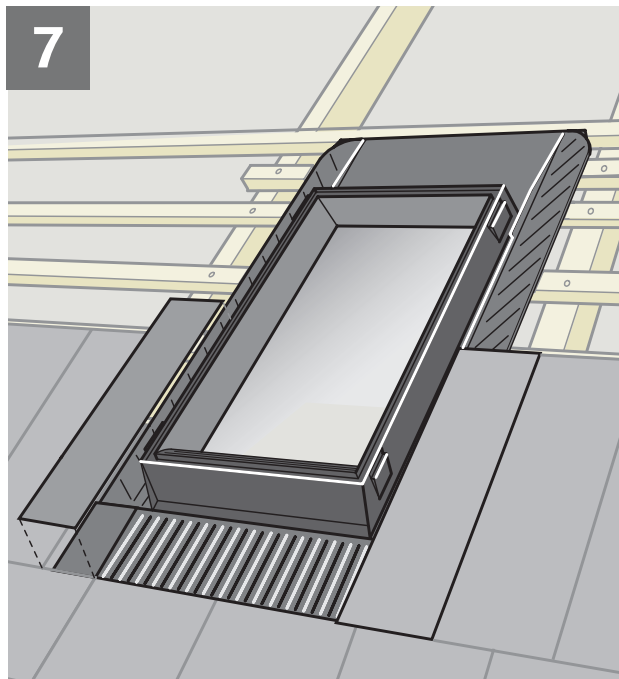

GVK

AR: VELUX Argentina S.A. 0 114 711 5666	IE: VELUX Company Ltd. 1800 409 750
AT: VELUX Österreich GmbH 02245/32 3 50	IT: VELUX Italia s.p.a. 045/6173666
AU: VELUX Australia Pty. Ltd. (02) 9550 3288	JP: VELUX-Japan Ltd. 0570-00-8145
BA: VELUX Bosna i Hercegovina d.o.o. 033/626 493, 626 494	LT: VELUX Lietuva, UAB (85) 270 91 01
BE: VELUX Belgium (010) 42.09.09	LV: VELUX Latvia SIA 67 27 77 33
BG: VELUX Bulgaria EOOD 02/955 95 26	NL: VELUX Nederland B.V. 030 - 6 629 629
BY: VELUX Roof Windows FE. (017) 217 7385	NO: VELUX Norge AS 22 51 06 00
CA: VELUX Canada Inc. 1 800 88-VELUX (888-3589)	NZ: VELUX New Zealand Ltd. 09-6344 126
CH: VELUX Schweiz AG 0848 945 549	PL: VELUX Polska Sp. z o.o. (022) 33 77 000 / 33 77 070
CL: VELUX Chile Limitada 2-231 18 24	PT: VELUX Portugal, Lda 21 880 00 60
CN: VELUX (CHINA) CO. LTD. 0316-607 27 27	RO: VELUX România S.R.L. 0-8008-83589
CZ: VELUX Česká republika, s.r.o. 531 015 511	RS: VELUX Srbija d.o.o. 011 3670 468
DE: VELUX Deutschland GmbH 0180-333 33 99	RU: ZAO VELUX (495) 737 75 20
DK: VELUX Danmark A/S 45 16 45 16	SE: VELUX Svenska AB 042/20 83 80
EE: VELUX Eesti OÜ 621 7790	SI: VELUX Slovenija d.o.o. 01 724 68 68
ES: VELUX Spain, S.A. 91 509 71 00	SK: VELUX Slovensko, s.r.o. (02) 33 000 555
FI: VELUX Suomi Oy 0207 290 800	TR: VELUX Çatı Pencereleri Ticaret Limited Şirketi 0 216 302 54 10
FR: VELUX France 0821 02 15 15 0,119€ TTC/min	UA: VELUX Ukraina TOV (044) 2916070
GB: VELUX Company Ltd. 0870 380 9593	US: VELUX America Inc. 1-800-88-VELUX
HR: VELUX Hrvatska d.o.o.. 01/5555 444	
HU: VELUX Magyarország Kft. (06/1) 436-0601	