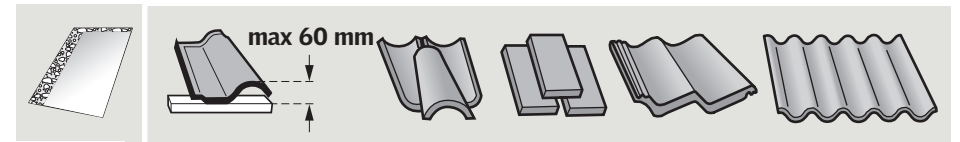

GVK

AR: VELUX Argentina S.A. 0 114 711 5666	IE: VELUX Company Ltd. 1800 409 750
AT: VELUX Österreich GmbH 02245/32 3 50	IT: VELUX Italia s.p.a. 045/6173666
AU: VELUX Australia Pty. Ltd. (02) 9550 3288	JP: VELUX-Japan Ltd. 0570-00-8145
BA: VELUX Bosna i Hercegovina d.o.o. 033/626 493, 626 494	LT: VELUX Lietuva, UAB (85) 270 91 01
BE: VELUX Belgium (010) 42.09.09	LV: VELUX Latvia SIA 67 27 77 33
BG: VELUX Bulgaria EOOD 02/955 95 26	NL: VELUX Nederland B.V. 030 - 6 629 629
BY: VELUX Roof Windows FE. (017) 217 7385	NO: VELUX Norge AS 22 51 06 00
CA: VELUX Canada Inc. 1 800 88-VELUX (888-3589)	NZ: VELUX New Zealand Ltd. 09-6344 126
CH: VELUX Schweiz AG 0848 945 549	PL: VELUX Polska Sp. z o.o. (022) 33 77 000 / 33 77 070
CL: VELUX Chile Limitada 2-231 18 24	PT: VELUX Portugal, Lda 21 880 00 60
CN: VELUX (CHINA) CO. LTD. 0316-607 27 27	RO: VELUX România S.R.L. 0-8008-83589
CZ: VELUX Česká republika, s.r.o. 531 015 511	RS: VELUX Srbija d.o.o. 011 3670 468
DE: VELUX Deutschland GmbH 0180-333 33 99	RU: ZAO VELUX (495) 737 75 20
DK: VELUX Danmark A/S 45 16 45 16	SE: VELUX Svenska AB 042/20 83 80
EE: VELUX Eesti OÜ 621 7790	SI: VELUX Slovenija d.o.o. 01 724 68 68
ES: VELUX Spain, S.A. 91 509 71 00	SK: VELUX Slovensko, s.r.o. (02) 33 000 555
FI: VELUX Suomi Oy 0207 290 800	TR: VELUX Çatı Pencereleri Ticaret Limited Şirketi 0 216 302 54 10
FR: VELUX France 0821 02 15 15 0,119€ TTC/min	UA: VELUX Ukraina TOV (044) 2916070
GB: VELUX Company Ltd. 0870 380 9593	US: VELUX America Inc. 1-800-88-VELUX
HR: VELUX Hrvatska d.o.o.. 01/5555 444	
HU: VELUX Magyarország Kft. (06/1) 436-0601	