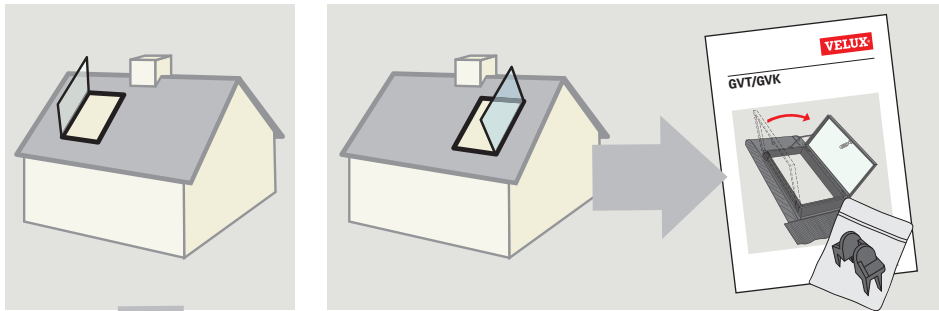

GVK

AR: VELUX Argentina S.A. 0 114 711 5666	IE: VELUX Company Ltd. 1800 409 750
AT: VELUX Österreich GmbH 02245/32 3 50	IT: VELUX Italia s.p.a. 045/6173666
AU: VELUX Australia Pty. Ltd. (02) 9550 3288	JP: VELUX-Japan Ltd. 0570-00-8145
BA: VELUX Bosna i Hercegovina d.o.o. 033/626 493, 626 494	LT: VELUX Lietuva, UAB (85) 270 91 01
BE: VELUX Belgium (010) 42.09.09	LV: VELUX Latvia SIA 67 27 77 33
BG: VELUX Bulgaria EOOD 02/955 95 26	NL: VELUX Nederland B.V. 030 - 6 629 629
BY: VELUX Roof Windows FE. (017) 217 7385	NO: VELUX Norge AS 22 51 06 00
CA: VELUX Canada Inc. 1 800 88-VELUX (888-3589)	NZ: VELUX New Zealand Ltd. 09-6344 126
CH: VELUX Schweiz AG 0848 945 549	PL: VELUX Polska Sp. z o.o. (022) 33 77 000 / 33 77 070
CL: VELUX Chile Limitada 2-231 18 24	PT: VELUX Portugal, Lda 21 880 00 60
CN: VELUX (CHINA) CO. LTD. 0316-607 27 27	RO: VELUX România S.R.L. 0-8008-83589
CZ: VELUX Česká republika, s.r.o. 531 015 511	RS: VELUX Srbija d.o.o. 011 3670 468
DE: VELUX Deutschland GmbH 0180-333 33 99	RU: ZAO VELUX (495) 737 75 20
DK: VELUX Danmark A/S 45 16 45 16	SE: VELUX Svenska AB 042/20 83 80
EE: VELUX Eesti OÜ 621 7790	SI: VELUX Slovenija d.o.o. 01 724 68 68
ES: VELUX Spain, S.A. 91 509 71 00	SK: VELUX Slovensko, s.r.o. (02) 33 000 555
FI: VELUX Suomi Oy 0207 290 800	TR: VELUX Çatı Pencereleri Ticaret Limited Şirketi 0 216 302 54 10
FR: VELUX France 0821 02 15 15 0,119€ TTC/min	UA: VELUX Ukraina TOV (044) 2916070
GB: VELUX Company Ltd. 0870 380 9593	US: VELUX America Inc. 1-800-88-VELUX
HR: VELUX Hrvatska d.o.o.. 01/5555 444	
HU: VELUX Magyarország Kft. (06/1) 436-0601	