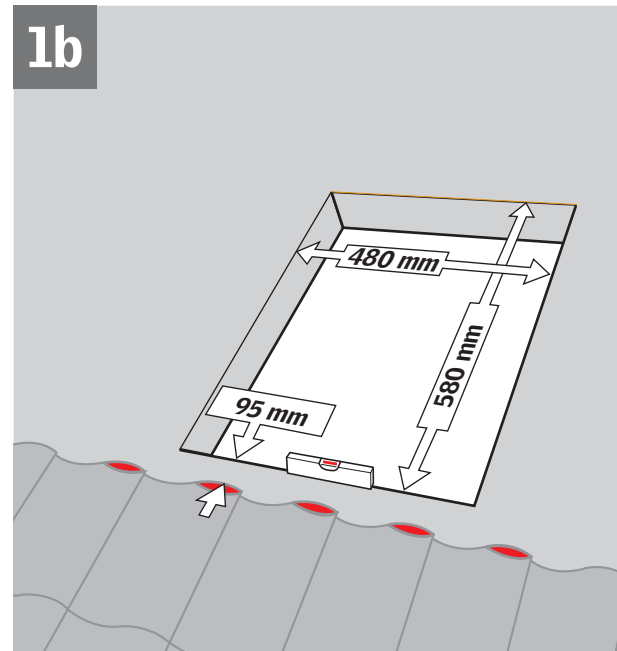

GVK

AR: VELUX Argentina S.A. 0 114 711 5666	IE: VELUX Company Ltd. 1800 409 750
AT: VELUX Österreich GmbH 02245/32 3 50	IT: VELUX Italia s.p.a. 045/6173666
AU: VELUX Australia Pty. Ltd. (02) 9550 3288	JP: VELUX-Japan Ltd. 0570-00-8145
BA: VELUX Bosna i Hercegovina d.o.o. 033/626 493, 626 494	LT: VELUX Lietuva, UAB (85) 270 91 01
BE: VELUX Belgium (010) 42.09.09	LV: VELUX Latvia SIA 67 27 77 33
BG: VELUX Bulgaria EOOD 02/955 95 26	NL: VELUX Nederland B.V. 030 - 6 629 629
BY: VELUX Roof Windows FE. (017) 217 7385	NO: VELUX Norge AS 22 51 06 00
CA: VELUX Canada Inc. 1 800 88-VELUX (888-3589)	NZ: VELUX New Zealand Ltd. 09-6344 126
CH: VELUX Schweiz AG 0848 945 549	PL: VELUX Polska Sp. z o.o. (022) 33 77 000 / 33 77 070
CL: VELUX Chile Limitada 2-231 18 24	PT: VELUX Portugal, Lda 21 880 00 60
CN: VELUX (CHINA) CO. LTD. 0316-607 27 27	RO: VELUX România S.R.L. 0-8008-83589
CZ: VELUX Česká republika, s.r.o. 531 015 511	RS: VELUX Srbija d.o.o. 011 3670 468
DE: VELUX Deutschland GmbH 0180-333 33 99	RU: ZAO VELUX (495) 737 75 20
DK: VELUX Danmark A/S 45 16 45 16	SE: VELUX Svenska AB 042/20 83 80
EE: VELUX Eesti OÜ 621 7790	SI: VELUX Slovenija d.o.o. 01 724 68 68
ES: VELUX Spain, S.A. 91 509 71 00	SK: VELUX Slovensko, s.r.o. (02) 33 000 555
FI: VELUX Suomi Oy 0207 290 800	TR: VELUX Çatı Pencereleri Ticaret Limited Şirketi 0 216 302 54 10
FR: VELUX France 0821 02 15 15 0,119€ TTC/min	UA: VELUX Ukraina TOV (044) 2916070
GB: VELUX Company Ltd. 0870 380 9593	US: VELUX America Inc. 1-800-88-VELUX
HR: VELUX Hrvatska d.o.o.. 01/5555 444	
HU: VELUX Magyarország Kft. (06/1) 436-0601	