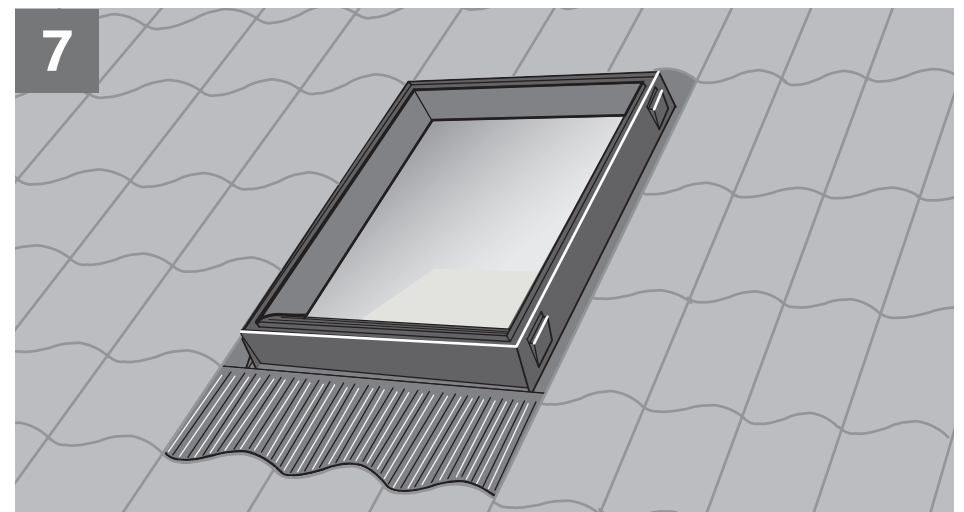

GVK

AR: VELUX Argentina S.A. 0 114 711 5666	IE: VELUX Company Ltd. 1800 409 750
AT: VELUX Österreich GmbH 02245/32 3 50	IT: VELUX Italia s.p.a. 045/6173666
AU: VELUX Australia Pty. Ltd. (02) 9550 3288	JP: VELUX-Japan Ltd. 0570-00-8145
BA: VELUX Bosna i Hercegovina d.o.o. 033/626 493, 626 494	LT: VELUX Lietuva, UAB (85) 270 91 01
BE: VELUX Belgium (010) 42.09.09	LV: VELUX Latvia SIA 67 27 77 33
BG: VELUX Bulgaria EOOD 02/955 95 26	NL: VELUX Nederland B.V. 030 - 6 629 629
BY: VELUX Roof Windows FE. (017) 217 7385	NO: VELUX Norge AS 22 51 06 00
CA: VELUX Canada Inc. 1 800 88-VELUX (888-3589)	NZ: VELUX New Zealand Ltd. 09-6344 126
CH: VELUX Schweiz AG 0848 945 549	PL: VELUX Polska Sp. z o.o. (022) 33 77 000 / 33 77 070
CL: VELUX Chile Limitada 2-231 18 24	PT: VELUX Portugal, Lda 21 880 00 60
CN: VELUX (CHINA) CO. LTD. 0316-607 27 27	RO: VELUX România S.R.L. 0-8008-83589
CZ: VELUX Česká republika, s.r.o. 531 015 511	RS: VELUX Srbija d.o.o. 011 3670 468
DE: VELUX Deutschland GmbH 0180-333 33 99	RU: ZAO VELUX (495) 737 75 20
DK: VELUX Danmark A/S 45 16 45 16	SE: VELUX Svenska AB 042/20 83 80
EE: VELUX Eesti OÜ 621 7790	SI: VELUX Slovenija d.o.o. 01 724 68 68
ES: VELUX Spain, S.A. 91 509 71 00	SK: VELUX Slovensko, s.r.o. (02) 33 000 555
FI: VELUX Suomi Oy 0207 290 800	TR: VELUX Çatı Pencereleri Ticaret Limited Şirketi 0 216 302 54 10
FR: VELUX France 0821 02 15 15 0,119€ TTC/min	UA: VELUX Ukraina TOV (044) 2916070
GB: VELUX Company Ltd. 0870 380 9593	US: VELUX America Inc. 1-800-88-VELUX
HR: VELUX Hrvatska d.o.o.. 01/5555 444	
HU: VELUX Magyarország Kft. (06/1) 436-0601	