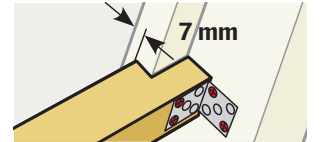

GVK

AR: VELUX Argentina S.A. 0 114 711 5666	IE: VELUX Company Ltd. 1800 409 750
AT: VELUX Österreich GmbH 02245/32 3 50	IT: VELUX Italia s.p.a. 045/6173666
AU: VELUX Australia Pty. Ltd. (02) 9550 3288	JP: VELUX-Japan Ltd. 0570-00-8145
BA: VELUX Bosna i Hercegovina d.o.o. 033/626 493, 626 494	LT: VELUX Lietuva, UAB (85) 270 91 01
BE: VELUX Belgium (010) 42.09.09	LV: VELUX Latvia SIA 67 27 77 33
BG: VELUX Bulgaria EOOD 02/955 95 26	NL: VELUX Nederland B.V. 030 - 6 629 629
BY: VELUX Roof Windows FE. (017) 217 7385	NO: VELUX Norge AS 22 51 06 00
CA: VELUX Canada Inc. 1 800 88-VELUX (888-3589)	NZ: VELUX New Zealand Ltd. 09-6344 126
CH: VELUX Schweiz AG 0848 945 549	PL: VELUX Polska Sp. z o.o. (022) 33 77 000 / 33 77 070
CL: VELUX Chile Limitada 2-231 18 24	PT: VELUX Portugal, Lda 21 880 00 60
CN: VELUX (CHINA) CO. LTD. 0316-607 27 27	RO: VELUX România S.R.L. 0-8008-83589
CZ: VELUX Česká republika, s.r.o. 531 015 511	RS: VELUX Srbija d.o.o. 011 3670 468
DE: VELUX Deutschland GmbH 0180-333 33 99	RU: ZAO VELUX (495) 737 75 20
DK: VELUX Danmark A/S 45 16 45 16	SE: VELUX Svenska AB 042/20 83 80
EE: VELUX Eesti OÜ 621 7790	SI: VELUX Slovenija d.o.o. 01 724 68 68
ES: VELUX Spain, S.A. 91 509 71 00	SK: VELUX Slovensko, s.r.o. (02) 33 000 555
FI: VELUX Suomi Oy 0207 290 800	TR: VELUX Çatı Pencereleri Ticaret Limited Şirketi 0 216 302 54 10
FR: VELUX France 0821 02 15 15 0,119€ TTC/min	UA: VELUX Ukraina TOV (044) 2916070
GB: VELUX Company Ltd. 0870 380 9593	US: VELUX America Inc. 1-800-88-VELUX
HR: VELUX Hrvatska d.o.o.. 01/5555 444	
HU: VELUX Magyarország Kft. (06/1) 436-0601	