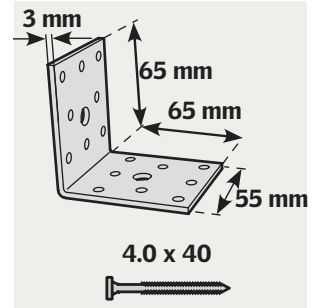

GVK

AR: VELUX Argentina S.A. 0 114 711 5666	IE: VELUX Company Ltd. 1800 409 750
AT: VELUX Österreich GmbH 02245/32 3 50	IT: VELUX Italia s.p.a. 045/6173666
AU: VELUX Australia Pty. Ltd. (02) 9550 3288	JP: VELUX-Japan Ltd. 0570-00-8145
BA: VELUX Bosna i Hercegovina d.o.o. 033/626 493, 626 494	LT: VELUX Lietuva, UAB (85) 270 91 01
BE: VELUX Belgium (010) 42.09.09	LV: VELUX Latvia SIA 67 27 77 33
BG: VELUX Bulgaria EOOD 02/955 95 26	NL: VELUX Nederland B.V. 030 - 6 629 629
BY: VELUX Roof Windows FE. (017) 217 7385	NO: VELUX Norge AS 22 51 06 00
CA: VELUX Canada Inc. 1 800 88-VELUX (888-3589)	NZ: VELUX New Zealand Ltd. 09-6344 126
CH: VELUX Schweiz AG 0848 945 549	PL: VELUX Polska Sp. z o.o. (022) 33 77 000 / 33 77 070
CL: VELUX Chile Limitada 2-231 18 24	PT: VELUX Portugal, Lda 21 880 00 60
CN: VELUX (CHINA) CO. LTD. 0316-607 27 27	RO: VELUX România S.R.L. 0-8008-83589
CZ: VELUX Česká republika, s.r.o. 531 015 511	RS: VELUX Srbija d.o.o. 011 3670 468
DE: VELUX Deutschland GmbH 0180-333 33 99	RU: ZAO VELUX (495) 737 75 20
DK: VELUX Danmark A/S 45 16 45 16	SE: VELUX Svenska AB 042/20 83 80
EE: VELUX Eesti OÜ 621 7790	SI: VELUX Slovenija d.o.o. 01 724 68 68
ES: VELUX Spain, S.A. 91 509 71 00	SK: VELUX Slovensko, s.r.o. (02) 33 000 555
FI: VELUX Suomi Oy 0207 290 800	TR: VELUX Çatı Pencereleri Ticaret Limited Şirketi 0 216 302 54 10
FR: VELUX France 0821 02 15 15 0,119€ TTC/min	UA: VELUX Ukraina TOV (044) 2916070
GB: VELUX Company Ltd. 0870 380 9593	US: VELUX America Inc. 1-800-88-VELUX
HR: VELUX Hrvatska d.o.o.. 01/5555 444	
HU: VELUX Magyarország Kft. (06/1) 436-0601	