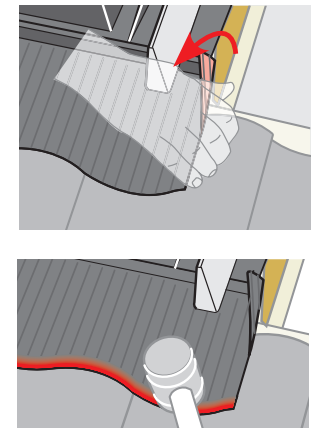

GVK

AR: VELUX Argentina S.A. 0 114 711 5666	IE: VELUX Company Ltd. 1800 409 750
AT: VELUX Österreich GmbH 02245/32 3 50	IT: VELUX Italia s.p.a. 045/6173666
AU: VELUX Australia Pty. Ltd. (02) 9550 3288	JP: VELUX-Japan Ltd. 0570-00-8145
BA: VELUX Bosna i Hercegovina d.o.o. 033/626 493, 626 494	LT: VELUX Lietuva, UAB (85) 270 91 01
BE: VELUX Belgium (010) 42.09.09	LV: VELUX Latvia SIA 67 27 77 33
BG: VELUX Bulgaria EOOD 02/955 95 26	NL: VELUX Nederland B.V. 030 - 6 629 629
BY: VELUX Roof Windows FE. (017) 217 7385	NO: VELUX Norge AS 22 51 06 00
CA: VELUX Canada Inc. 1 800 88-VELUX (888-3589)	NZ: VELUX New Zealand Ltd. 09-6344 126
CH: VELUX Schweiz AG 0848 945 549	PL: VELUX Polska Sp. z o.o. (022) 33 77 000 / 33 77 070
CL: VELUX Chile Limitada 2-231 18 24	PT: VELUX Portugal, Lda 21 880 00 60
CN: VELUX (CHINA) CO. LTD. 0316-607 27 27	RO: VELUX România S.R.L. 0-8008-83589
CZ: VELUX Česká republika, s.r.o. 531 015 511	RS: VELUX Srbija d.o.o. 011 3670 468
DE: VELUX Deutschland GmbH 0180-333 33 99	RU: ZAO VELUX (495) 737 75 20
DK: VELUX Danmark A/S 45 16 45 16	SE: VELUX Svenska AB 042/20 83 80
EE: VELUX Eesti OÜ 621 7790	SI: VELUX Slovenija d.o.o. 01 724 68 68
ES: VELUX Spain, S.A. 91 509 71 00	SK: VELUX Slovensko, s.r.o. (02) 33 000 555
FI: VELUX Suomi Oy 0207 290 800	TR: VELUX Çatı Pencereleri Ticaret Limited Şirketi 0 216 302 54 10
FR: VELUX France 0821 02 15 15 0,119€ TTC/min	UA: VELUX Ukraina TOV (044) 2916070
GB: VELUX Company Ltd. 0870 380 9593	US: VELUX America Inc. 1-800-88-VELUX
HR: VELUX Hrvatska d.o.o.. 01/5555 444	
HU: VELUX Magyarország Kft. (06/1) 436-0601	