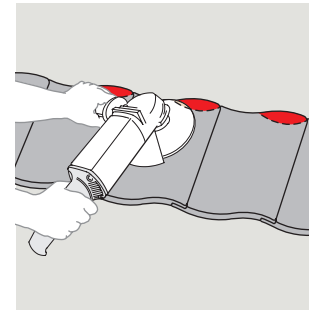

GVK

AR: VELUX Argentina S.A. 0 114 711 5666	IE: VELUX Company Ltd. 1800 409 750
AT: VELUX Österreich GmbH 02245/32 3 50	IT: VELUX Italia s.p.a. 045/6173666
AU: VELUX Australia Pty. Ltd. (02) 9550 3288	JP: VELUX-Japan Ltd. 0570-00-8145
BA: VELUX Bosna i Hercegovina d.o.o. 033/626 493, 626 494	LT: VELUX Lietuva, UAB (85) 270 91 01
BE: VELUX Belgium (010) 42.09.09	LV: VELUX Latvia SIA 67 27 77 33
BG: VELUX Bulgaria EOOD 02/955 95 26	NL: VELUX Nederland B.V. 030 - 6 629 629
BY: VELUX Roof Windows FE. (017) 217 7385	NO: VELUX Norge AS 22 51 06 00
CA: VELUX Canada Inc. 1 800 88-VELUX (888-3589)	NZ: VELUX New Zealand Ltd. 09-6344 126
CH: VELUX Schweiz AG 0848 945 549	PL: VELUX Polska Sp. z o.o. (022) 33 77 000 / 33 77 070
CL: VELUX Chile Limitada 2-231 18 24	PT: VELUX Portugal, Lda 21 880 00 60
CN: VELUX (CHINA) CO. LTD. 0316-607 27 27	RO: VELUX România S.R.L. 0-8008-83589
CZ: VELUX Česká republika, s.r.o. 531 015 511	RS: VELUX Srbija d.o.o. 011 3670 468
DE: VELUX Deutschland GmbH 0180-333 33 99	RU: ZAO VELUX (495) 737 75 20
DK: VELUX Danmark A/S 45 16 45 16	SE: VELUX Svenska AB 042/20 83 80
EE: VELUX Eesti OÜ 621 7790	SI: VELUX Slovenija d.o.o. 01 724 68 68
ES: VELUX Spain, S.A. 91 509 71 00	SK: VELUX Slovensko, s.r.o. (02) 33 000 555
FI: VELUX Suomi Oy 0207 290 800	TR: VELUX Çatı Pencereleri Ticaret Limited Şirketi 0 216 302 54 10
FR: VELUX France 0821 02 15 15 0,119€ TTC/min	UA: VELUX Ukraina TOV (044) 2916070
GB: VELUX Company Ltd. 0870 380 9593	US: VELUX America Inc. 1-800-88-VELUX
HR: VELUX Hrvatska d.o.o.. 01/5555 444	
HU: VELUX Magyarország Kft. (06/1) 436-0601	