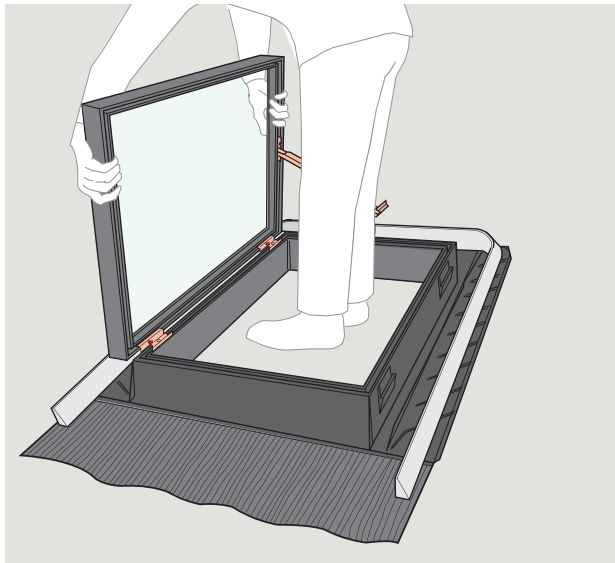

GVK

AR: VELUX Argentina S.A. 0 114 711 5666	IE: VELUX Company Ltd. 1800 409 750
AT: VELUX Österreich GmbH 02245/32 3 50	IT: VELUX Italia s.p.a. 045/6173666
AU: VELUX Australia Pty. Ltd. (02) 9550 3288	JP: VELUX-Japan Ltd. 0570-00-8145
BA: VELUX Bosna i Hercegovina d.o.o. 033/626 493, 626 494	LT: VELUX Lietuva, UAB (85) 270 91 01
BE: VELUX Belgium (010) 42.09.09	LV: VELUX Latvia SIA 67 27 77 33
BG: VELUX Bulgaria EOOD 02/955 95 26	NL: VELUX Nederland B.V. 030 - 6 629 629
BY: VELUX Roof Windows FE. (017) 217 7385	NO: VELUX Norge AS 22 51 06 00
CA: VELUX Canada Inc. 1 800 88-VELUX (888-3589)	NZ: VELUX New Zealand Ltd. 09-6344 126
CH: VELUX Schweiz AG 0848 945 549	PL: VELUX Polska Sp. z o.o. (022) 33 77 000 / 33 77 070
CL: VELUX Chile Limitada 2-231 18 24	PT: VELUX Portugal, Lda 21 880 00 60
CN: VELUX (CHINA) CO. LTD. 0316-607 27 27	RO: VELUX România S.R.L. 0-8008-83589
CZ: VELUX Česká republika, s.r.o. 531 015 511	RS: VELUX Srbija d.o.o. 011 3670 468
DE: VELUX Deutschland GmbH 0180-333 33 99	RU: ZAO VELUX (495) 737 75 20
DK: VELUX Danmark A/S 45 16 45 16	SE: VELUX Svenska AB 042/20 83 80
EE: VELUX Eesti OÜ 621 7790	SI: VELUX Slovenija d.o.o. 01 724 68 68
ES: VELUX Spain, S.A. 91 509 71 00	SK: VELUX Slovensko, s.r.o. (02) 33 000 555
FI: VELUX Suomi Oy 0207 290 800	TR: VELUX Çatı Pencereleri Ticaret Limited Şirketi 0 216 302 54 10
FR: VELUX France 0821 02 15 15 0,119€ TTC/min	UA: VELUX Ukraina TOV (044) 2916070
GB: VELUX Company Ltd. 0870 380 9593	US: VELUX America Inc. 1-800-88-VELUX
HR: VELUX Hrvatska d.o.o.. 01/5555 444	
HU: VELUX Magyarország Kft. (06/1) 436-0601	