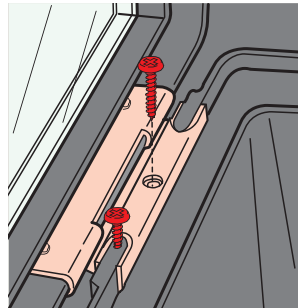

GVK

AR: VELUX Argentina S.A. 0 114 711 5666	IE: VELUX Company Ltd. 1800 409 750
AT: VELUX Österreich GmbH 02245/32 3 50	IT: VELUX Italia s.p.a. 045/6173666
AU: VELUX Australia Pty. Ltd. (02) 9550 3288	JP: VELUX-Japan Ltd. 0570-00-8145
BA: VELUX Bosna i Hercegovina d.o.o. 033/626 493, 626 494	LT: VELUX Lietuva, UAB (85) 270 91 01
BE: VELUX Belgium (010) 42.09.09	LV: VELUX Latvia SIA 67 27 77 33
BG: VELUX Bulgaria EOOD 02/955 95 26	NL: VELUX Nederland B.V. 030 - 6 629 629
BY: VELUX Roof Windows FE. (017) 217 7385	NO: VELUX Norge AS 22 51 06 00
CA: VELUX Canada Inc. 1 800 88-VELUX (888-3589)	NZ: VELUX New Zealand Ltd. 09-6344 126
CH: VELUX Schweiz AG 0848 945 549	PL: VELUX Polska Sp. z o.o. (022) 33 77 000 / 33 77 070
CL: VELUX Chile Limitada 2-231 18 24	PT: VELUX Portugal, Lda 21 880 00 60
CN: VELUX (CHINA) CO. LTD. 0316-607 27 27	RO: VELUX România S.R.L. 0-8008-83589
CZ: VELUX Česká republika, s.r.o. 531 015 511	RS: VELUX Srbija d.o.o. 011 3670 468
DE: VELUX Deutschland GmbH 0180-333 33 99	RU: ZAO VELUX (495) 737 75 20
DK: VELUX Danmark A/S 45 16 45 16	SE: VELUX Svenska AB 042/20 83 80
EE: VELUX Eesti OÜ 621 7790	SI: VELUX Slovenija d.o.o. 01 724 68 68
ES: VELUX Spain, S.A. 91 509 71 00	SK: VELUX Slovensko, s.r.o. (02) 33 000 555
FI: VELUX Suomi Oy 0207 290 800	TR: VELUX Çatı Pencereleri Ticaret Limited Şirketi 0 216 302 54 10
FR: VELUX France 0821 02 15 15 0,119€ TTC/min	UA: VELUX Ukraina TOV (044) 2916070
GB: VELUX Company Ltd. 0870 380 9593	US: VELUX America Inc. 1-800-88-VELUX
HR: VELUX Hrvatska d.o.o.. 01/5555 444	
HU: VELUX Magyarország Kft. (06/1) 436-0601	