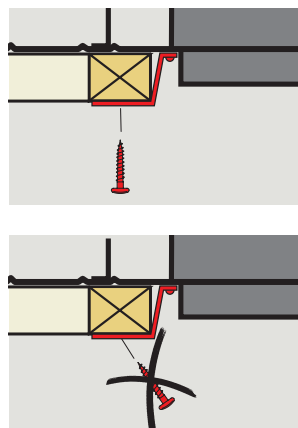

GVK

AR: VELUX Argentina S.A. 0 114 711 5666	IE: VELUX Company Ltd. 1800 409 750
AT: VELUX Österreich GmbH 02245/32 3 50	IT: VELUX Italia s.p.a. 045/6173666
AU: VELUX Australia Pty. Ltd. (02) 9550 3288	JP: VELUX-Japan Ltd. 0570-00-8145
BA: VELUX Bosna i Hercegovina d.o.o. 033/626 493, 626 494	LT: VELUX Lietuva, UAB (85) 270 91 01
BE: VELUX Belgium (010) 42.09.09	LV: VELUX Latvia SIA 67 27 77 33
BG: VELUX Bulgaria EOOD 02/955 95 26	NL: VELUX Nederland B.V. 030 - 6 629 629
BY: VELUX Roof Windows FE. (017) 217 7385	NO: VELUX Norge AS 22 51 06 00
CA: VELUX Canada Inc. 1 800 88-VELUX (888-3589)	NZ: VELUX New Zealand Ltd. 09-6344 126
CH: VELUX Schweiz AG 0848 945 549	PL: VELUX Polska Sp. z o.o. (022) 33 77 000 / 33 77 070
CL: VELUX Chile Limitada 2-231 18 24	PT: VELUX Portugal, Lda 21 880 00 60
CN: VELUX (CHINA) CO. LTD. 0316-607 27 27	RO: VELUX România S.R.L. 0-8008-83589
CZ: VELUX Česká republika, s.r.o. 531 015 511	RS: VELUX Srbija d.o.o. 011 3670 468
DE: VELUX Deutschland GmbH 0180-333 33 99	RU: ZAO VELUX (495) 737 75 20
DK: VELUX Danmark A/S 45 16 45 16	SE: VELUX Svenska AB 042/20 83 80
EE: VELUX Eesti OÜ 621 7790	SI: VELUX Slovenija d.o.o. 01 724 68 68
ES: VELUX Spain, S.A. 91 509 71 00	SK: VELUX Slovensko, s.r.o. (02) 33 000 555
FI: VELUX Suomi Oy 0207 290 800	TR: VELUX Çatı Pencereleri Ticaret Limited Şirketi 0 216 302 54 10
FR: VELUX France 0821 02 15 15 0,119€ TTC/min	UA: VELUX Ukraina TOV (044) 2916070
GB: VELUX Company Ltd. 0870 380 9593	US: VELUX America Inc. 1-800-88-VELUX
HR: VELUX Hrvatska d.o.o.. 01/5555 444	
HU: VELUX Magyarország Kft. (06/1) 436-0601	