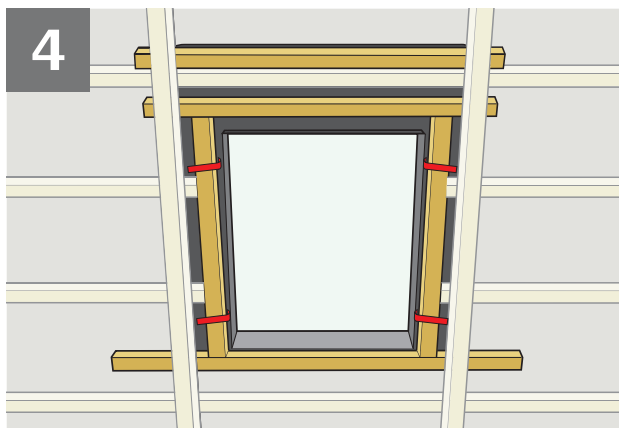

GVK

AR: VELUX Argentina S.A. 0 114 711 5666	IE: VELUX Company Ltd. 1800 409 750
AT: VELUX Österreich GmbH 02245/32 3 50	IT: VELUX Italia s.p.a. 045/6173666
AU: VELUX Australia Pty. Ltd. (02) 9550 3288	JP: VELUX-Japan Ltd. 0570-00-8145
BA: VELUX Bosna i Hercegovina d.o.o. 033/626 493, 626 494	LT: VELUX Lietuva, UAB (85) 270 91 01
BE: VELUX Belgium (010) 42.09.09	LV: VELUX Latvia SIA 67 27 77 33
BG: VELUX Bulgaria EOOD 02/955 95 26	NL: VELUX Nederland B.V. 030 - 6 629 629
BY: VELUX Roof Windows FE. (017) 217 7385	NO: VELUX Norge AS 22 51 06 00
CA: VELUX Canada Inc. 1 800 88-VELUX (888-3589)	NZ: VELUX New Zealand Ltd. 09-6344 126
CH: VELUX Schweiz AG 0848 945 549	PL: VELUX Polska Sp. z o.o. (022) 33 77 000 / 33 77 070
CL: VELUX Chile Limitada 2-231 18 24	PT: VELUX Portugal, Lda 21 880 00 60
CN: VELUX (CHINA) CO. LTD. 0316-607 27 27	RO: VELUX România S.R.L. 0-8008-83589
CZ: VELUX Česká republika, s.r.o. 531 015 511	RS: VELUX Srbija d.o.o. 011 3670 468
DE: VELUX Deutschland GmbH 0180-333 33 99	RU: ZAO VELUX (495) 737 75 20
DK: VELUX Danmark A/S 45 16 45 16	SE: VELUX Svenska AB 042/20 83 80
EE: VELUX Eesti OÜ 621 7790	SI: VELUX Slovenija d.o.o. 01 724 68 68
ES: VELUX Spain, S.A. 91 509 71 00	SK: VELUX Slovensko, s.r.o. (02) 33 000 555
FI: VELUX Suomi Oy 0207 290 800	TR: VELUX Çatı Pencereleri Ticaret Limited Şirketi 0 216 302 54 10
FR: VELUX France 0821 02 15 15 0,119€ TTC/min	UA: VELUX Ukraina TOV (044) 2916070
GB: VELUX Company Ltd. 0870 380 9593	US: VELUX America Inc. 1-800-88-VELUX
HR: VELUX Hrvatska d.o.o.. 01/5555 444	
HU: VELUX Magyarország Kft. (06/1) 436-0601	