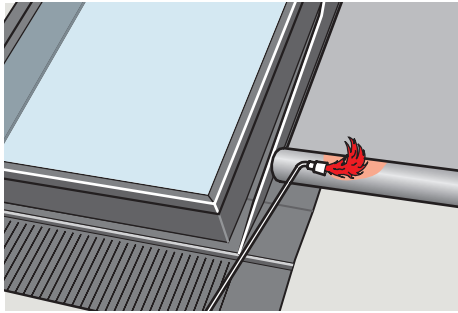

GVK

AR: VELUX Argentina S.A. 0 114 711 5666	IE: VELUX Company Ltd. 1800 409 750
AT: VELUX Österreich GmbH 02245/32 3 50	IT: VELUX Italia s.p.a. 045/6173666
AU: VELUX Australia Pty. Ltd. (02) 9550 3288	JP: VELUX-Japan Ltd. 0570-00-8145
BA: VELUX Bosna i Hercegovina d.o.o. 033/626 493, 626 494	LT: VELUX Lietuva, UAB (85) 270 91 01
BE: VELUX Belgium (010) 42.09.09	LV: VELUX Latvia SIA 67 27 77 33
BG: VELUX Bulgaria EOOD 02/955 95 26	NL: VELUX Nederland B.V. 030 - 6 629 629
BY: VELUX Roof Windows FE. (017) 217 7385	NO: VELUX Norge AS 22 51 06 00
CA: VELUX Canada Inc. 1 800 88-VELUX (888-3589)	NZ: VELUX New Zealand Ltd. 09-6344 126
CH: VELUX Schweiz AG 0848 945 549	PL: VELUX Polska Sp. z o.o. (022) 33 77 000 / 33 77 070
CL: VELUX Chile Limitada 2-231 18 24	PT: VELUX Portugal, Lda 21 880 00 60
CN: VELUX (CHINA) CO. LTD. 0316-607 27 27	RO: VELUX România S.R.L. 0-8008-83589
CZ: VELUX Česká republika, s.r.o. 531 015 511	RS: VELUX Srbija d.o.o. 011 3670 468
DE: VELUX Deutschland GmbH 0180-333 33 99	RU: ZAO VELUX (495) 737 75 20
DK: VELUX Danmark A/S 45 16 45 16	SE: VELUX Svenska AB 042/20 83 80
EE: VELUX Eesti OÜ 621 7790	SI: VELUX Slovenija d.o.o. 01 724 68 68
ES: VELUX Spain, S.A. 91 509 71 00	SK: VELUX Slovensko, s.r.o. (02) 33 000 555
FI: VELUX Suomi Oy 0207 290 800	TR: VELUX Çatı Pencereleri Ticaret Limited Şirketi 0 216 302 54 10
FR: VELUX France 0821 02 15 15 0,119€ TTC/min	UA: VELUX Ukraina TOV (044) 2916070
GB: VELUX Company Ltd. 0870 380 9593	US: VELUX America Inc. 1-800-88-VELUX
HR: VELUX Hrvatska d.o.o.. 01/5555 444	
HU: VELUX Magyarország Kft. (06/1) 436-0601	