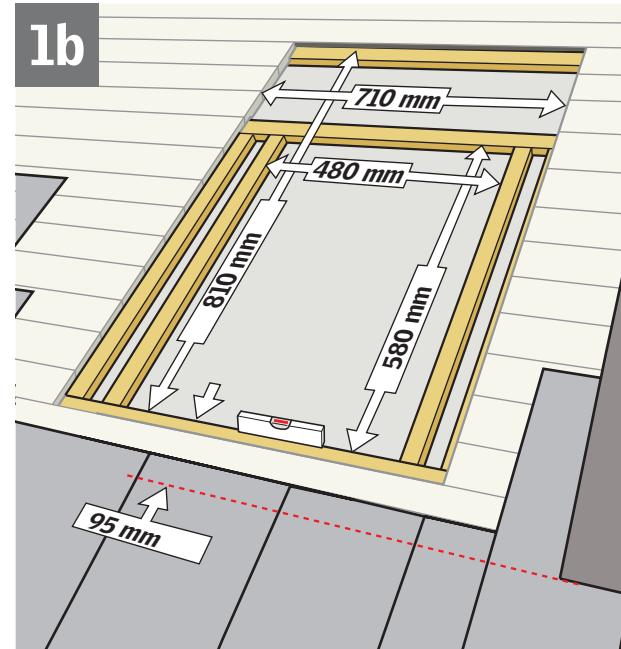

GVK

AR: VELUX Argentina S.A. 0 114 711 5666	IE: VELUX Company Ltd. 1800 409 750
AT: VELUX Österreich GmbH 02245/32 3 50	IT: VELUX Italia s.p.a. 045/6173666
AU: VELUX Australia Pty. Ltd. (02) 9550 3288	JP: VELUX-Japan Ltd. 0570-00-8145
BA: VELUX Bosna i Hercegovina d.o.o. 033/626 493, 626 494	LT: VELUX Lietuva, UAB (85) 270 91 01
BE: VELUX Belgium (010) 42.09.09	LV: VELUX Latvia SIA 67 27 77 33
BG: VELUX Bulgaria EOOD 02/955 95 26	NL: VELUX Nederland B.V. 030 - 6 629 629
BY: VELUX Roof Windows FE. (017) 217 7385	NO: VELUX Norge AS 22 51 06 00
CA: VELUX Canada Inc. 1 800 88-VELUX (888-3589)	NZ: VELUX New Zealand Ltd. 09-6344 126
CH: VELUX Schweiz AG 0848 945 549	PL: VELUX Polska Sp. z o.o. (022) 33 77 000 / 33 77 070
CL: VELUX Chile Limitada 2-231 18 24	PT: VELUX Portugal, Lda 21 880 00 60
CN: VELUX (CHINA) CO. LTD. 0316-607 27 27	RO: VELUX România S.R.L. 0-8008-83589
CZ: VELUX Česká republika, s.r.o. 531 015 511	RS: VELUX Srbija d.o.o. 011 3670 468
DE: VELUX Deutschland GmbH 0180-333 33 99	RU: ZAO VELUX (495) 737 75 20
DK: VELUX Danmark A/S 45 16 45 16	SE: VELUX Svenska AB 042/20 83 80
EE: VELUX Eesti OÜ 621 7790	SI: VELUX Slovenija d.o.o. 01 724 68 68
ES: VELUX Spain, S.A. 91 509 71 00	SK: VELUX Slovensko, s.r.o. (02) 33 000 555
FI: VELUX Suomi Oy 0207 290 800	TR: VELUX Çatı Pencereleri Ticaret Limited Şirketi 0 216 302 54 10
FR: VELUX France 0821 02 15 15 0,119€ TTC/min	UA: VELUX Ukraina TOV (044) 2916070
GB: VELUX Company Ltd. 0870 380 9593	US: VELUX America Inc. 1-800-88-VELUX
HR: VELUX Hrvatska d.o.o.. 01/5555 444	
HU: VELUX Magyarország Kft. (06/1) 436-0601	